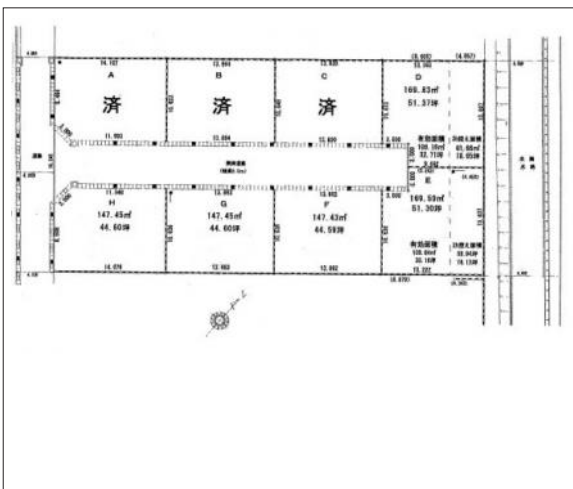

田原市神戸町 土地 718.20万円

区画図

写真

現地案内図

写真

物件概要

物件種目	土地		
物件名	田原市神戸町大坪E区画 売地		
所在地	田原市神戸町 愛知県田原市神戸町		
価格	718.20万円		
坪単価	139,998円	土地面積	実測 169.59m ²

管理物件番号	2206046		
私道負担面積			
交通	豊橋鉄道渥美線 神戸駅 徒歩4分		
現況	更地	引渡時期	相談
設備	水道 排水	公営 下水	ガス
建築条件			
地目	宅地		
地勢	平坦		
都市計画	市街化区域		
用途地域	準工業		
建ぺい率	60%		
容積率	200%		
土地権利	所有権		
国土法	不要		
接道状況	状況：一方 南西側 幅員4.8m		
取引形態	仲介		
小学校	神戸小学校		
中学校	東部中学校		
備考	上下水道工事負担金(メーター13mm)別途50万円(建築時) D区画、E区画の敷地内東側 2h控え箇所有り(地中杭設置の場合は2h控え箇所にも建築可 詳しくは建築会社と打ち合わせてください) 区画によっては敷地内、地先に電柱、ハンド、標識、街灯があります		