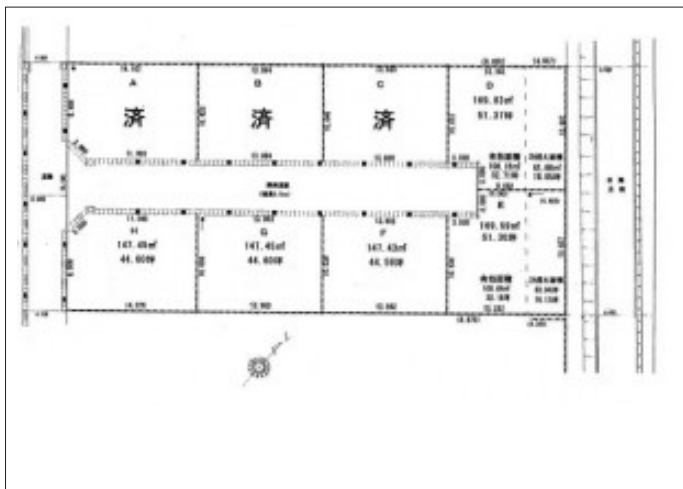

田原市神戸町 土地 718.20万円

区画図

写真

現地案内図

写真

物件概要

物件種目	土地		
物件名	田原市神戸町大坪E区画 売地		
所在地	田原市神戸町 愛知県田原市神戸町		
価格	718.20万円		
坪単価	139,998円	土地面積	実測 169.59m ²

管理物件番号	2206046		
私道負担面積			
交通	豊橋鉄道渥美線 神戸駅 徒歩4分		
現況	更地	引渡時期	相談
設備	水道 排水	公営 下水	ガス
建築条件			
地目	宅地		
地勢	平坦		
都市計画	市街化区域		
用途地域	準工業		
建ぺい率	60%		
容積率	200%		
土地権利	所有権		
国土法	不要		
接道状況	状況：一方 南西側 幅員4.8m		
取引形態	仲介		
小学校	神戸小学校		
中学校	東部中学校		
備考	上下水道工事負担金(メーター13mm)別途50万円(建築時) D区画、E区画の敷地内東側 2h控え箇所有り(地中杭設置の場合は2h控え箇所にも建築可 詳しくは建築会社と打ち合わせてください) 区画によっては敷地内、地先に電柱、ハンド、標識、街灯があります		