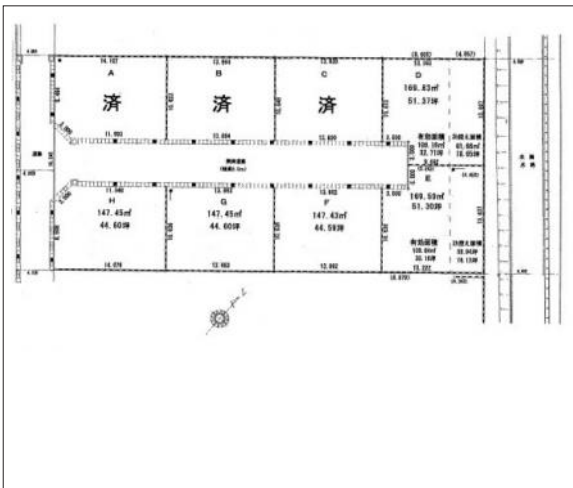

# 田原市神戸町 土地 847.40万円

区画図

現地案内図

写真

写真

物件概要

物件種目	土地		
物件名	田原市神戸町大坪H区画売地		
所在地	田原市神戸町 愛知県田原市神戸町		
価格	847.40万円		
坪単価	189,985円	土地面積	実測 147.45㎡
管理物件番号	2206049		
私道負担面積			
交通	豊橋鉄道渥美線 神戸駅 徒歩4分		
現況	更地	引渡時期	相談
設備	水道 排水	公営 下水	ガス
建築条件			
地目	宅地		
地勢	平坦		
都市計画	市街化区域		
用途地域	準工業		
建ぺい率	60%		
容積率	200%		
土地権利	所有権		
国土法	不要		
接道状況	状況：一方 南西側 幅員4.8m		
取引形態	仲介		
小学校	神戸小学校		
中学校	東部中学校		
備考	上下水道工事負担金(メーター13mm)別途50万円(建築時) D区画、E区画の敷地内東側 2h控え箇所有り(地中杭設置の場合は2h控え箇所にも建築可 詳しくは建築会社と打ち合わせてください) 区画によっては敷地内、地先に電柱、ハンド、標識、街灯があります		