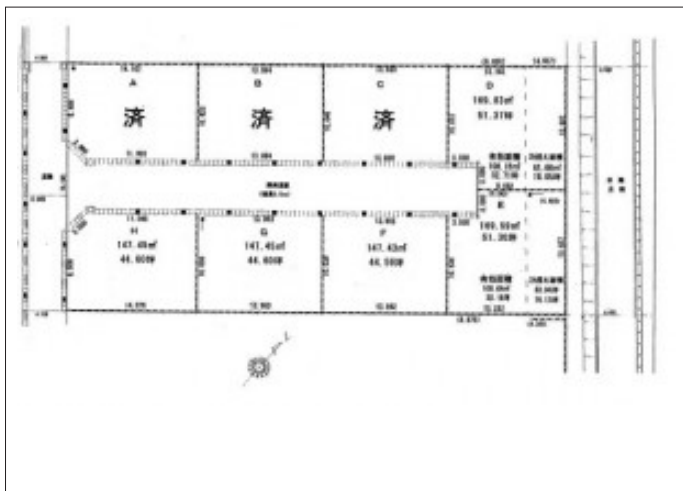

# 田原市神戸町 土地 847.40万円

区画図

現地案内図

写真

写真

物件概要

物件種目	土地		
物件名	田原市神戸町大坪H区画売地		
所在地	田原市神戸町 愛知県田原市神戸町		
価格	847.40万円		
坪単価	189,985円	土地面積	実測 147.45㎡
管理物件番号	2206049		
私道負担面積			
交通	豊橋鉄道渥美線 神戸駅 徒歩4分		
現況	更地	引渡時期	相談
設備	水道 排水	公営 下水	ガス
建築条件			
地目	宅地		
地勢	平坦		
都市計画	市街化区域		
用途地域	準工業		
建ぺい率	60%		
容積率	200%		
土地権利	所有権		
国土法	不要		
接道状況	状況：一方 南西側 幅員4.8m		
取引形態	仲介		
小学校	神戸小学校		
中学校	東部中学校		
備考	上下水道工事負担金(メーター13mm)別途50万円(建築時) D区画、E区画の敷地内東側 2h控え箇所有り(地中杭設置の場合は2h控え箇所にも建築可 詳しくは建築会社と打ち合わせてください) 区画によっては敷地内、地先に電柱、ハンド、標識、街灯があります		