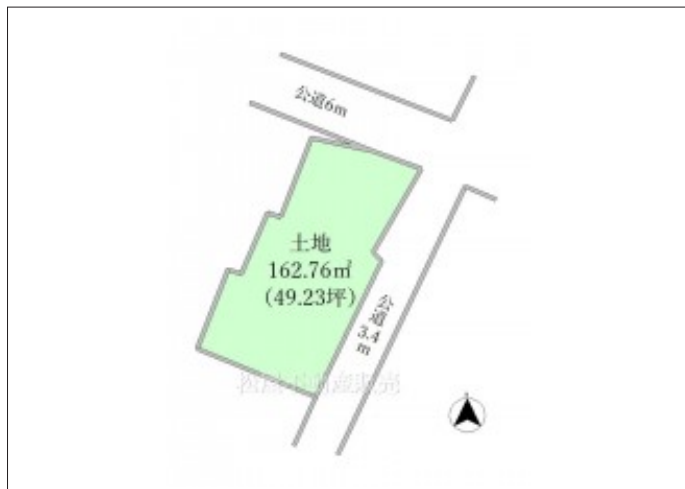

# 豊川市国府町 土地 984.60万円

区画図

現地案内図

写真 角地!建築条件が無いので好きなハウスメーカーをご利用できます

写真 図面と現況が異なる場合は、現況を優先とさせていただきます。

物件概要

物件種目	土地		
物件名	豊川市国府町下河原 売地		
所在地	豊川市国府町 愛知県豊川市国府町下河原		
価格	984.60万円		
坪単価	199,981円	土地面積	公簿 162.76m <sup>2</sup>
管理物件番号	2301022		
私道負担面積			
交通	名鉄名古屋本線 国府駅 徒歩12分		
現況	上物有	引渡時期	相談
設備	水道 排水	公営 下水	ガス プロパン
建築条件			
地目	宅地		
地勢	平坦		
都市計画	市街化区域		
用途地域	第一種中高層住居専用		
建ぺい率	60%		
容積率	200%		
土地権利	所有権		
国土法	不要		
接道状況	状況：角地 北側 幅員6m 東側 幅員3.4m		
取引形態	仲介		
小学校	国府小学校		
中学校	西部中学校		
備考	*河川法、*占用使用料あり(5000円程度/年)*実測売買 *河川拡幅の計画あり(詳細未定)*占用あり(5000円程度/年) *占用部分の工事を行う場合は申請が必要 *河川保全区域に該当のため、建築時は河川法の申請必要 *北側には道路に設置されたフェンスがあるため、北側からの乗入はできません		