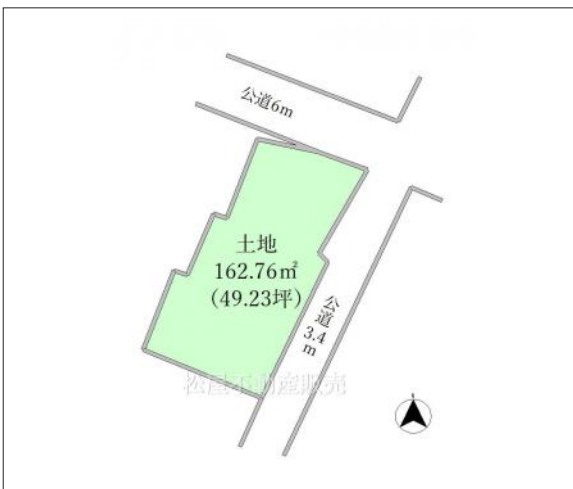

# 豊川市国府町 土地 984.60万円

区画図

現地案内図

写真 角地!建築条件が無いので好きなハウスメーカーをご利用できます

写真 図面と現況が異なる場合は、現況を優先とさせていただきます。

物件概要

物件種目	土地		
物件名	豊川市国府町下河原 売地		
所在地	豊川市国府町 愛知県豊川市国府町下河原		
価格	984.60万円		
坪単価	199,981円	土地面積	公簿 162.76m <sup>2</sup>
管理物件番号	2301022		
私道負担面積			
交通	名鉄名古屋本線 国府駅 徒歩12分		
現況	上物有	引渡時期	相談
設備	水道 排水	公営 下水	ガス プロパン
建築条件			
地目	宅地		
地勢	平坦		
都市計画	市街化区域		
用途地域	第一種中高層住居専用		
建ぺい率	60%		
容積率	200%		
土地権利	所有権		
国土法	不要		
接道状況	状況：角地 北側 幅員6m 東側 幅員3.4m		
取引形態	仲介		
小学校	国府小学校		
中学校	西部中学校		
備考	*河川法、*占用使用料あり(5000円程度/年)*実測売買 *河川拡幅の計画あり(詳細未定)*占用あり(5000円程度/年) *占用部分の工事を行う場合は申請が必要 *河川保全区域に該当のため、建築時は河川法の申請必要 *北側には道路に設置されたフェンスがあるため、北側からの乗入はできません		