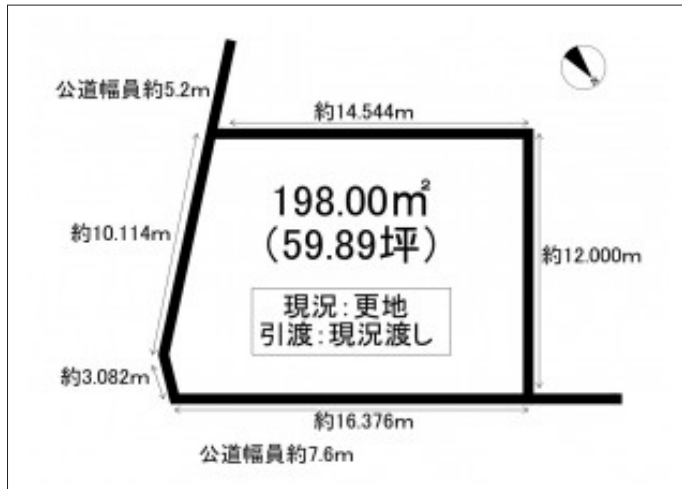

豊橋市森岡町 土地 1,490万円

区画図

写真

現地案内図

写真

物件概要

物件種目	土地		
物件名	豊橋市森岡町 売地		
所在地	豊橋市森岡町 愛知県豊橋市森岡町		
価格	1,490万円		
坪単価	248,769円	土地面積	公簿 198.00m ²

管理物件番号	2308021		
私道負担面積			
交通	JR東海道本線 豊橋駅 バス乗車20分 バス停: 森岡 徒歩2分		
現況	更地	引渡時期	相談
設備	水道 排水	公営 下水	ガス 都市
建築条件			
地目	畑		
地勢			
都市計画	市街化区域		
用途地域	第一種低層住居専用		
建ぺい率	60%		
容積率	100%		
土地権利	所有権		
国土法	不要		
接道状況	状況: 角地 北東側 幅員7.6m 公道に16.3m接面 南東側 幅員5.2m 公道に10.1m接面		
取引形態	仲介		
小学校	玉川小学校		
中学校	石巻中学校		
備考	*農地法*確定測量実施*前面道路にゴミステーション有		