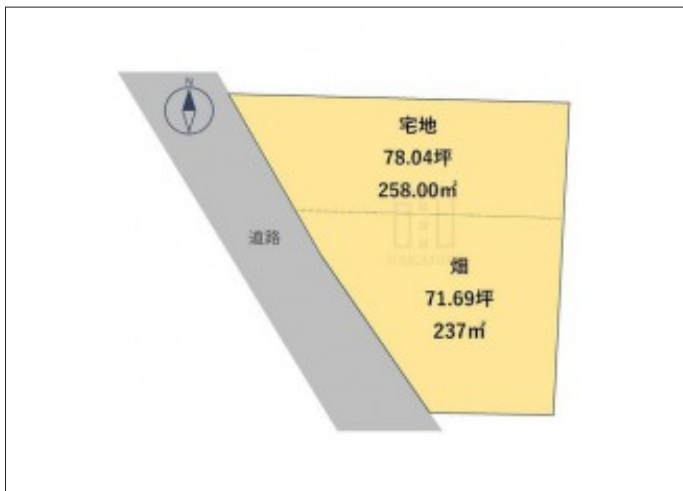

豊川市上長山町 土地 1,430万円

区画図

写真

現地案内図

写真

物件概要

物件種目	土地		
物件名	豊川市上長山町小南口原 売地		
所在地	豊川市上長山町 愛知県豊川市上長山町小南口原		
価格	1,430万円		
坪単価	95,501円	土地面積	公簿 495.00㎡

管理物件番号	2405249		
私道負担面積			
交通	JR飯田線 長山駅 徒歩13分		
現況	上物有	引渡時期	相談
設備	水道 排水	公営	ガス
建築条件			
地目	宅地		
地勢			
都市計画	市街化調整区域		
用途地域	無指定		
建ぺい率	60%		
容積率	200%		
土地権利	所有権		
国土法	不要		
接道状況	状況：一方 西側 幅員6.6m 公道に31m接面		
取引形態	仲介		
小学校	東部小学校		
中学校	一宮中学校		
備考	愛知県開発審査会基準17号許可(線引き前宅地)が必要です。 農地部分の取得に際し、農地法3条の許可が必要です。		