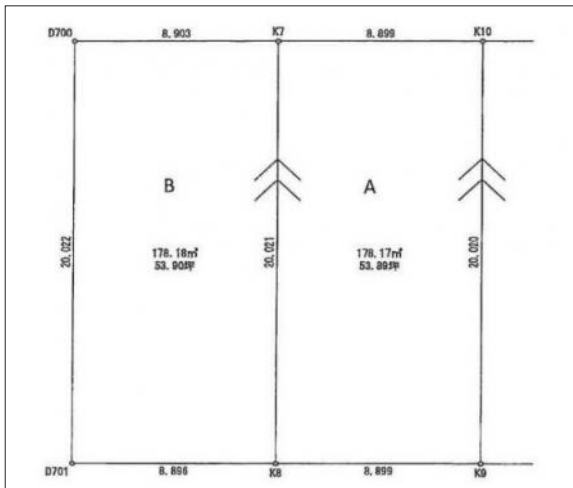

豊橋市多米中町 土地 1,293.36万円

区画図

現地案内図

写真 【A号地】 整形地! 多米小学校まで徒歩約4分の好立地!

写真 【A号地】

物件概要

物件種目	土地		
物件名	豊橋市多米中町2丁目A号地		
所在地	豊橋市多米中町 愛知県豊橋市多米中町2丁目		
価格	1,293.36万円		
坪単価	239,972円	土地面積	178.17㎡
管理物件番号	2312053		
私道負担面積			
交通	豊橋鉄道東田本線 赤岩口駅 バス乗車9分 バス停：多米小学校南 徒歩1分		
現況	更地	引渡時期	相談
設備	水道 排水	公営 下水	ガス 都市
建築条件			
地目	畑		
地勢			
都市計画	市街化区域		
用途地域	第一種低層住居専用		
建ぺい率	60%		
容積率	100%		
土地権利	所有権		
国土法	不要		
接道状況	状況：一方 北側 幅員12m 公道に8.8m接面		
取引形態	仲介		
小学校	多米小学校		
中学校	東陽中学校		
備考	農地法届出要		