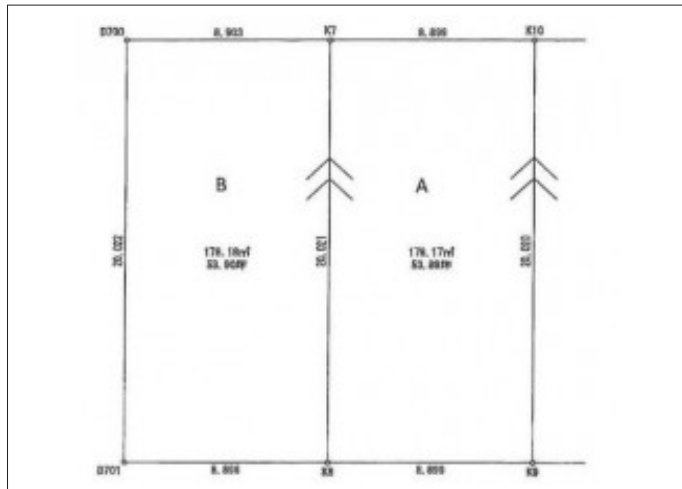

豊橋市多米中町 土地 1,293.36万円

区画図

現地案内図

写真 【A号地】 整形地! 多米小学校まで徒歩約4分の好立地!

写真 【A号地】

物件概要

物件種目	土地		
物件名	豊橋市多米中町2丁目A号地		
所在地	豊橋市多米中町 愛知県豊橋市多米中町2丁目		
価格	1,293.36万円		
坪単価	239,972円	土地面積	178.17㎡
管理物件番号	2312053		
私道負担面積			
交通	豊橋鉄道東田本線 赤岩口駅 バス乗車9分 バス停：多米小学校南 徒歩1分		
現況	更地	引渡時期	相談
設備	水道 排水	公営 下水	ガス 都市
建築条件			
地目	畑		
地勢			
都市計画	市街化区域		
用途地域	第一種低層住居専用		
建ぺい率	60%		
容積率	100%		
土地権利	所有権		
国土法	不要		
接道状況	状況：一方 北側 幅員12m 公道に8.8m接面		
取引形態	仲介		
小学校	多米小学校		
中学校	東陽中学校		
備考	農地法届出要		