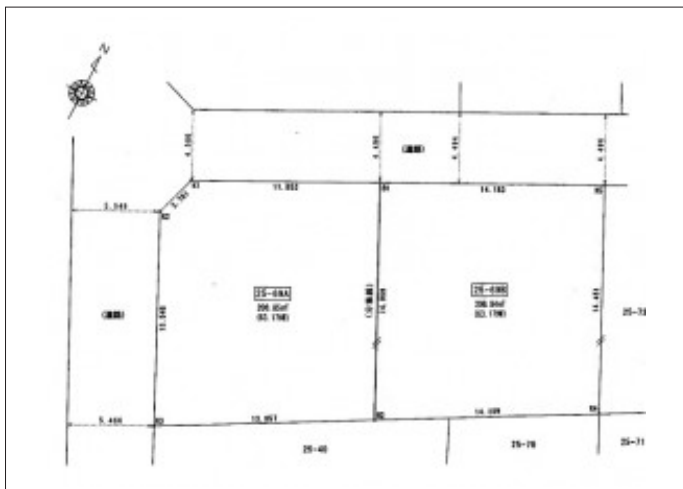

豊川市小田渚町 土地 1,330万円

区画図