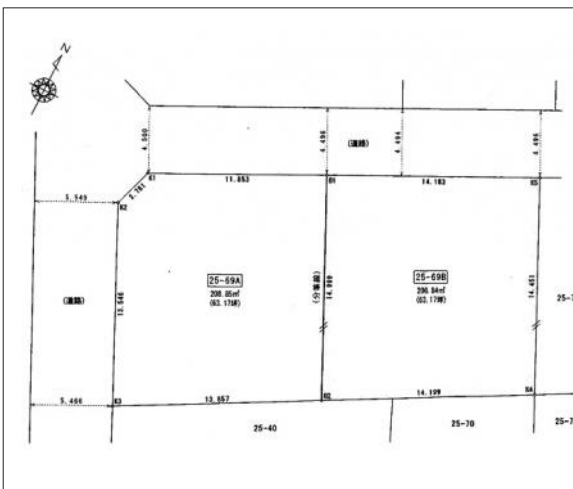

## 物件概要

物件種目	土地		
物件名	豊川市小田渚町下垂2区画A区画		
所在地	豊川市小田渚町 愛知県豊川市小田渚町下垂		
価格	1,330万円		
坪単価	210,520円	土地面積	実測 208.85m <sup>2</sup>
管理物件番号	2402050		
私道負担面積			
交通	名鉄名古屋本線 小田渚駅 徒歩4分		
現況	更地	引渡時期	相談
設備	水道 排水	公営 下水	ガス プロパン
建築条件			
地目	畑		
地勢			
都市計画	市街化区域		
用途地域	第一種住居		
建ぺい率	60%		
容積率	200%		
土地権利	所有権		
国土法			
接道状況	状況：角地 北西側 幅員4.5m 公道に11m接面 南西側 幅員5.5m 公道に13m接面		
取引形態	仲介		
小学校	桜町小学校		
中学校	代田中学校		
備考			