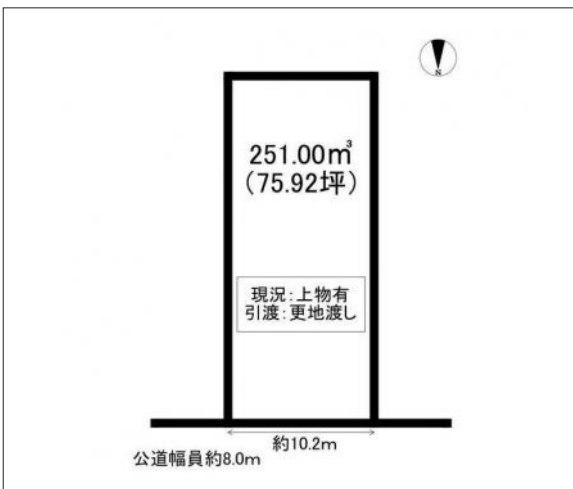

豊橋市西岩田 土地 2,257万円

区画図

現地案内図

写真

写真

物件概要

物件種目	土地		
物件名	豊橋市西岩田5丁目売地		
所在地	豊橋市西岩田 愛知県豊橋市西岩田5丁目		
価格	2,257万円		
坪単価	297,258円	土地面積	公簿 251.00㎡
管理物件番号	2403111		
私道負担面積			
交通	豊橋鉄道運動公園前線 運動公園前駅 徒歩10分		
現況	上物有	引渡時期	相談
設備	水道 排水	公営	ガス 都市
建築条件			
地目	宅地		
地勢			
都市計画	市街化区域		
用途地域	第一種中高層住居専用		
建ぺい率	60%		
容積率	200%		
土地権利	所有権		
国土法	不要		
接道状況	状況: 一方 北側 幅員8m 公道に10.2m接面		
取引形態	仲介		
小学校	豊小学校		
中学校	豊岡中学校		
備考	中古戸建としても販売可		