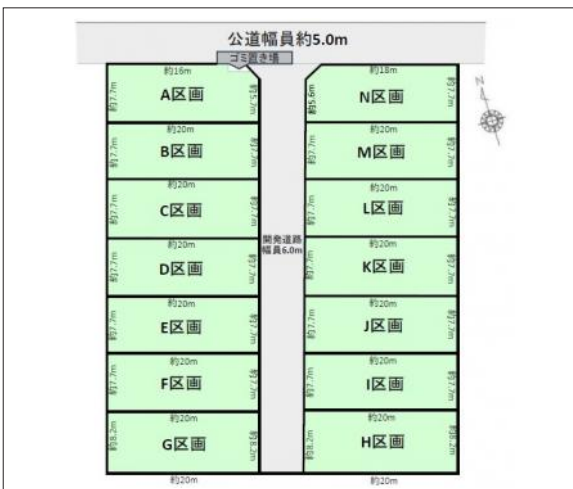

# 豊川市三蔵子町 土地 1,588万円

区画図

写真

現地案内図

写真

物件概要

物件種目	土地		
物件名	豊川市三蔵子町西浦A区画		
所在地	豊川市三蔵子町		
	愛知県豊川市三蔵子町西浦		
価格	1,588万円		
坪単価	341,304円	土地面積	公簿 153.81㎡

管理物件番号	2501165		
私道負担面積			
交通	名鉄豊川線 豊川稲荷駅 徒歩37分		
現況	更地	引渡時期	相談
設備	水道 排水	公営 下水	ガス 都市
建築条件			
地目	宅地		
地勢			
都市計画	市街化区域		
用途地域	第一種中高層住居専用		
建ぺい率	60%		
容積率	200%		
土地権利	所有権		
国土法	不要		
接道状況	状況：角地 北東側 幅員5m 公道に16m接面 南東側 幅員6m 公道に5.7m接面		
取引形態	仲介		
小学校	三蔵子小学校		
中学校	金屋中学校		
備考	22条指定区域、都市再生特別措置法 別途、水道分担金187,000円を要します。 造成・上下水引込後のお引渡し		