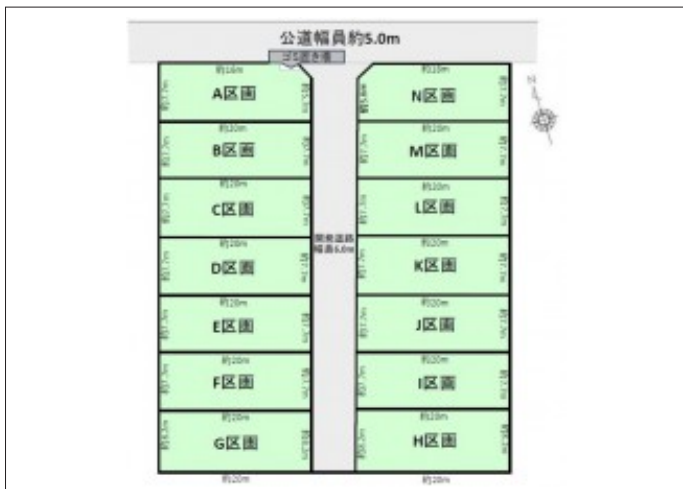

# 豊川市三蔵子町 土地 1,588万円

区画図

写真

現地案内図

写真

物件概要

物件種目	土地		
物件名	豊川市三蔵子町西浦A区画		
所在地	豊川市三蔵子町		
	愛知県豊川市三蔵子町西浦		
価格	1,588万円		
坪単価	341,304円	土地面積	公簿 153.81㎡

管理物件番号	2501165		
私道負担面積			
交通	名鉄豊川線 豊川稲荷駅 徒歩37分		
現況	更地	引渡時期	相談
設備	水道 排水	公営 下水	ガス 都市
建築条件			
地目	宅地		
地勢			
都市計画	市街化区域		
用途地域	第一種中高層住居専用		
建ぺい率	60%		
容積率	200%		
土地権利	所有権		
国土法	不要		
接道状況	状況：角地 北東側 幅員5m 公道に16m接面 南東側 幅員6m 公道に5.7m接面		
取引形態	仲介		
小学校	三蔵子小学校		
中学校	金屋中学校		
備考	22条指定区域、都市再生特別措置法 別途、水道分担金187,000円を要します。 造成・上下水引込後のお引渡し		