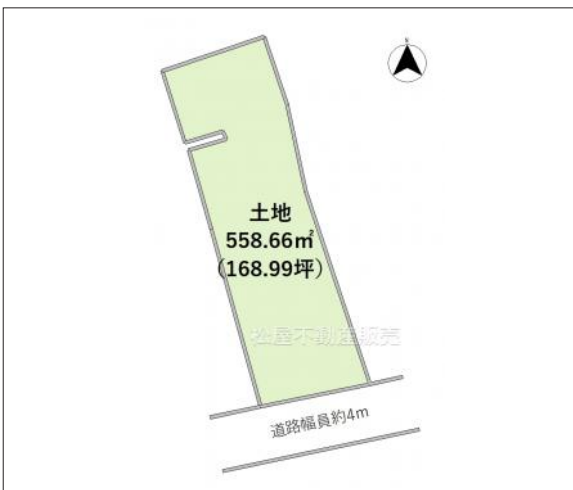

田原市福江町 土地 950万円

区画図

現地案内図

写真 福江小学校まで徒歩4分!お子様の通学も安心の距離です。

写真 図面と現況に相違ある場合には現況優先とします。

物件概要

物件種目	土地		
物件名	田原市福江町原ノ島売地		
所在地	田原市福江町 愛知県田原市福江町原ノ島		
価格	950万円		
坪単価	56,215円	土地面積	公簿 558.66m ²
管理物件番号	t350672		
私道負担面積			
交通	豊橋鉄道渥美線 三河田原駅 バス乗車33分 バス停：渥美ショッピング前 徒歩4分		
現況	上物有	引渡時期	相談
設備	水道 排水	公営 下水	ガス プロパン
建築条件			
地目	宅地		
地勢			
都市計画	市街化区域		
用途地域	近隣商業		
建ぺい率	80%		
容積率	200%		
土地権利	所有権		
国土法	不要		
接道状況	状況：一方 南側 幅員4m		
取引形態	仲介		
小学校	福江小学校		
中学校	福江中学校		
備考	・法22条区域・更地渡し・現況渡しも可		