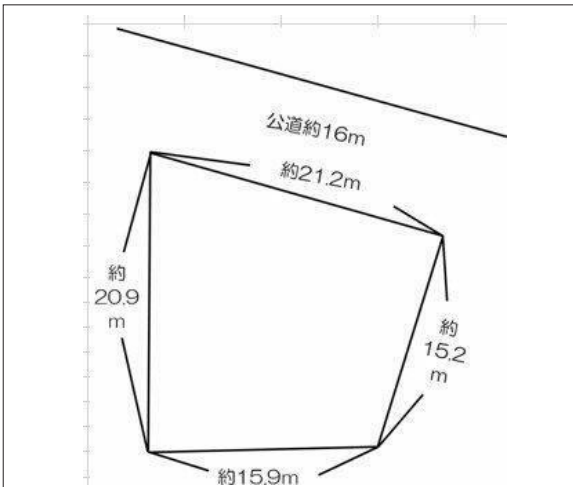

## 物件概要

物件種目	土地		
物件名	豊橋市雲谷町字上ノ山売地		
所在地	豊橋市雲谷町 愛知県豊橋市雲谷町		
価格	1,500万円		
坪単価	151,485円	土地面積	公簿 327.34㎡

管理物件番号	2405263		
私道負担面積			
交通	JR東海道本線 豊橋駅 バス乗車36分 バス停：大脇 JR東海道本線 二川駅 徒歩25分 JR東海道本線 二川駅 バス乗車5分 バス停：大脇 徒歩2分		
現況	更地	引渡時期	相談
設備	水道 排水	公営 下水	ガス
建築条件			
地目	宅地		
地勢			
都市計画	市街化区域		
用途地域	無指定		
建ぺい率	60%		
容積率	200%		
土地権利	所有権		
国土法			
接道状況	状況：一方 北側 幅員16m 公道に21.2m接面		
取引形態	仲介		
小学校	二川小学校		
中学校	二川中学校		
備考	豊橋市開発審査会基準第16号要す 乗入・排水の承認要す 分筆予定の為、面積増減の可能性あり 要浄化槽		