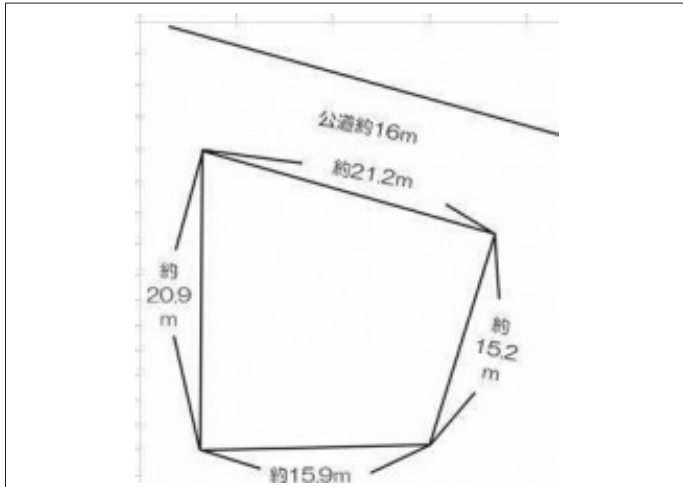

豊橋市雲谷町 土地 1,500万円

区画図