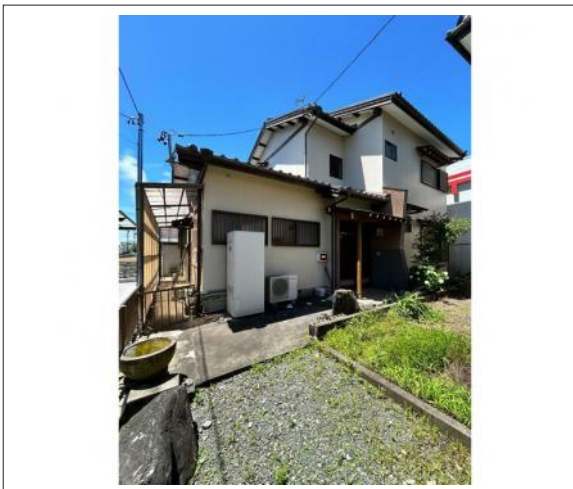

豊川市東名町 土地 1,650万円

区画図

写真

現地案内図

写真

物件概要

物件種目	土地		
物件名	豊川市東名町1丁目売地		
所在地	豊川市東名町 愛知県豊川市東名町1丁目		
価格	1,650万円		
坪単価	250,232円	土地面積	公簿 217.98m ²
管理物件番号	2406139		
私道負担面積			
交通	JR飯田線 豊川駅 徒歩19分		
現況	上物有	引渡時期	即時
設備	水道 排水	公営 下水	ガス プロパン
建築条件			
地目	宅地		
地勢	平坦		
都市計画	市街化区域		
用途地域	準工業		
建ぺい率	60%		
容積率	200%		
土地権利	所有権		
国土法	不要		
接道状況	状況：一方 北側 幅員8m 公道に3.3m接面		
取引形態	仲介		
小学校	豊小学校		
中学校	東部中学校		
備考	法令等制限:法22条区域 建築条件はありませんので、お好きな建築会社で建てられます。解体更地渡し、水道引込もありますので費用を抑えられます。(13mmメーター 20mmメーターに変更の場合は、メーター差額のみ買主負担)接道や土地寸法は公図から算出してあり概略となります。決済までに確定測量を予定しております。		