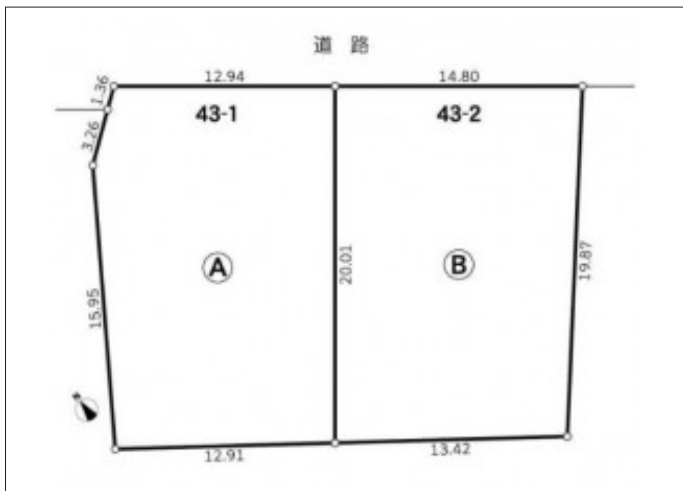

豊橋市下条東町 土地 1,397万円

区画図

現地案内図

写真

写真

物件概要

土地			
物件種目	土地		
物件名	豊橋市下条東町字池田B区画		
所在地	豊橋市下条東町 愛知県豊橋市下条東町字池田		
価格	1,397万円		
坪単価	167,947円	土地面積	274.98m ²
管理物件番号	2407034		
私道負担面積			
交通	JR飯田線 豊川駅 バス乗車8分 バス停：当古町 停歩21分		
現況	更地	引渡時期	相談
設備	水道 公営 排水 下水	ガス	
建築条件			
地目	宅地		
地勢	平坦		
都市計画	市街化調整区域		
用途地域	無指定		
建ぺい率	60%		
容積率	200%		
土地権利	所有権		
国土法			
接道状況	状況：一方 北側 公道に14.8m接面		
取引形態	仲介		
小学校	下条小学校		
中学校	青陵中学校		
備考	都市計画:調整区域(既存宅地) 雨水は西側既設道路U字溝に排水 地域上下水道加入金が別途880,000円必要(建築時) この区画の雨水は前面道路を横断して北側既設U字溝に排水、承認工事		