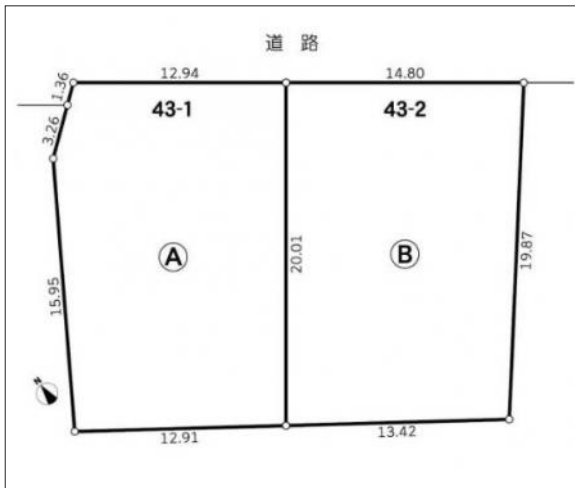

豊橋市下条東町 土地 1,397万円

区画図

現地案内図

写真

写真

物件概要

土地			
物件種目	土地		
物件名	豊橋市下条東町字池田B区画		
所在地	豊橋市下条東町 愛知県豊橋市下条東町字池田		
価格	1,397万円		
坪単価	167,947円	土地面積	274.98m ²
管理物件番号	2407034		
私道負担面積			
交通	JR飯田線 豊川駅 バス乗車8分 バス停：当古町 停歩21分		
現況	更地	引渡時期	相談
設備	水道 公営 排水 下水	ガス	
建築条件			
地目	宅地		
地勢	平坦		
都市計画	市街化調整区域		
用途地域	無指定		
建ぺい率	60%		
容積率	200%		
土地権利	所有権		
国土法			
接道状況	状況：一方 北側 公道に14.8m接面		
取引形態	仲介		
小学校	下条小学校		
中学校	青陵中学校		
備考	都市計画:調整区域(既存宅地) 雨水は西側既設道路U字溝に排水 地域上下水道加入金が別途880,000円必要(建築時) この区画の雨水は前面道路を横断して北側既設U字溝に排水、承認工事		