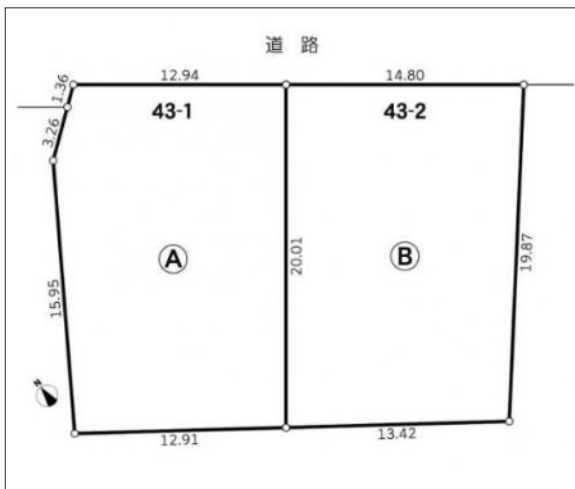

豊橋市下条東町 土地 1,389万円

区画図

現地案内図

写真

写真

物件概要

物件種目	土地		
物件名	豊橋市下条東町字池田A区画		
所在地	豊橋市下条東町 愛知県豊橋市下条東町字池田		
価格	1,389万円		
坪単価	167,981円	土地面積	273.35m ²

管理物件番号	2407033		
私道負担面積			
交通	JR飯田線 豊川駅 バス乗車8分 バス停：当古町 停歩21分		
現況	更地	引渡時期	相談
設備	水道 排水	ガス	
建築条件			
地目	宅地		
地勢	平坦		
都市計画	市街化調整区域		
用途地域	無指定		
建ぺい率	60%		
容積率	200%		
土地権利	所有権		
国土法			
接道状況	状況：一方 北側 公道に12.9m接面		
取引形態	仲介		
小学校	下条小学校		
中学校	青陵中学校		
備考	都市計画:調整区域(既存宅地) 上水道の引込工事必要、加入金及び工事代必要 雨水は西側既設道路U字溝に排水 この区画の雨水は前面道路を横断して北側既設U字溝に排水、承認工事		