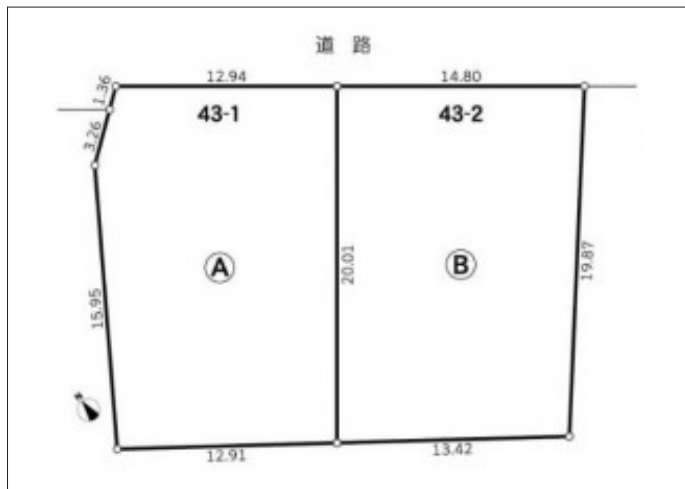

豊橋市下条東町 土地 1,389万円

区画図

現地案内図

写真

写真

物件概要

物件種目	土地		
物件名	豊橋市下条東町字池田A区画		
所在地	豊橋市下条東町 愛知県豊橋市下条東町字池田		
価格	1,389万円		
坪単価	167,981円	土地面積	273.35m ²

管理物件番号	2407033		
私道負担面積			
交通	JR飯田線 豊川駅 バス乗車8分 バス停：当古町 停歩21分		
現況	更地	引渡時期	相談
設備	水道 排水	ガス	
建築条件			
地目	宅地		
地勢	平坦		
都市計画	市街化調整区域		
用途地域	無指定		
建ぺい率	60%		
容積率	200%		
土地権利	所有権		
国土法			
接道状況	状況：一方 北側 公道に12.9m接面		
取引形態	仲介		
小学校	下条小学校		
中学校	青陵中学校		
備考	都市計画:調整区域(既存宅地) 上水道の引込工事必要、加入金及び工事代必要 雨水は西側既設道路U字溝に排水 この区画の雨水は前面道路を横断して北側既設U字溝に排水、承認工事		