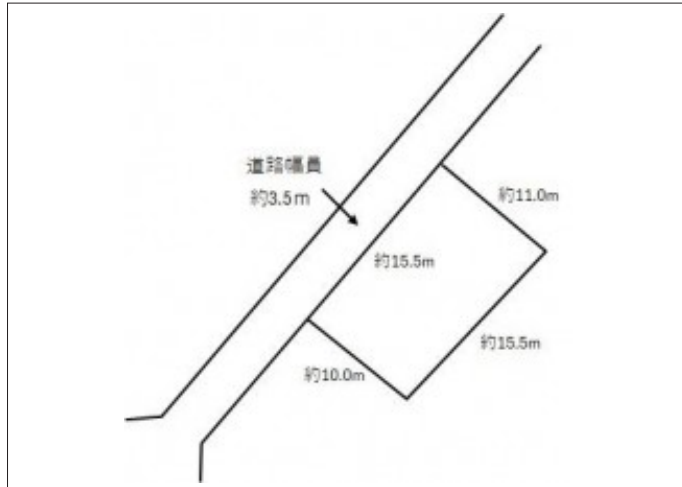

豊橋市飯村町 土地 1,157万円

区画図

現地案内図

写真 建築条件ありません。お好きなハウスメーカーで建築が可能です！

写真

物件概要

物件種目	土地		
物件名	豊橋市飯村町字南池上 売地		
所在地	豊橋市飯村町 愛知県豊橋市飯村町字南池上		
価格	1,157万円		
坪単価	211,152円	土地面積	公簿 181.14㎡

管理物件番号	2407032		
私道負担面積	208.2㎡		
交通	JR東海道本線 二川駅 徒歩27分		
現況	上物有	引渡時期	相談
設備	水道 排水	公営 浄化槽	ガス プロパン
建築条件			
地目	その他		
地勢	平坦		
都市計画	市街化区域		
用途地域	第一種低層住居専用		
建ぺい率	60%		
容積率	100%		
土地権利	所有権		
国土法	不要		
接道状況	状況：一方 北西側 幅員3.5m 私道に15.5m接面		
取引形態	仲介		
小学校	飯村小学校		
中学校	東部中学校		
備考	地目:その他(現況:宅地) 実測売買取引 居住誘導区域 前面道路(私道)は建築基準法第42条道路ではありません。よって、同法43条(但し書き)許可が必要となります。 景観法、農地法、都市再生特別措置法、法22条区域		