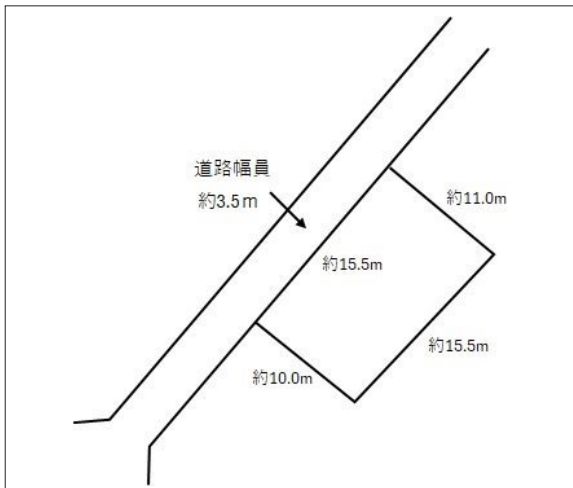

豊橋市飯村町 土地 1,157万円

区画図

現地案内図

写真 建築条件ありません。お好きなハウスメーカーで建築が可能です！

写真

物件概要

物件種目	土地		
物件名	豊橋市飯村町字南池上 売地		
所在地	豊橋市飯村町 愛知県豊橋市飯村町字南池上		
価格	1,157万円		
坪単価	211,152円	土地面積	公簿 181.14㎡

管理物件番号	2407032		
私道負担面積	208.2㎡		
交通	JR東海道本線 二川駅 徒歩27分		
現況	上物有	引渡時期	相談
設備	水道 排水	公営 浄化槽	ガス プロパン
建築条件			
地目	その他		
地勢	平坦		
都市計画	市街化区域		
用途地域	第一種低層住居専用		
建ぺい率	60%		
容積率	100%		
土地権利	所有権		
国土法	不要		
接道状況	状況：一方 北西側 幅員3.5m 私道に15.5m接面		
取引形態	仲介		
小学校	飯村小学校		
中学校	東部中学校		
備考	地目:その他(現況:宅地) 実測売買取引 居住誘導区域 前面道路(私道)は建築基準法第42条道路ではありません。よって、同法43条(但し書き)許可が必要となります。 景観法、農地法、都市再生特別措置法、法22条区域		