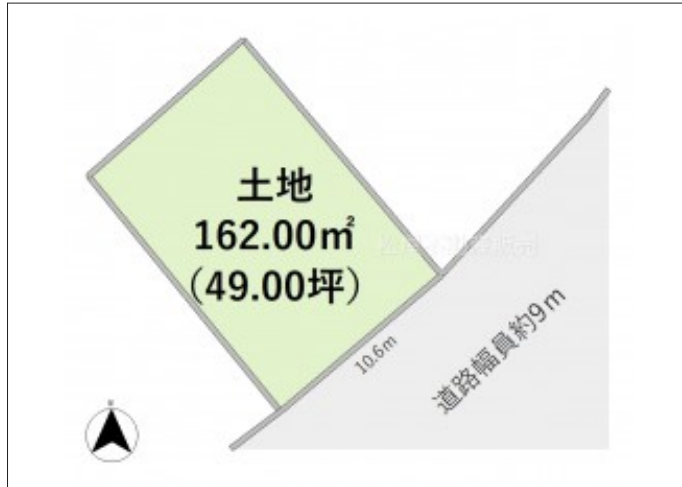

豊川市篠束町 土地 1,080万円

区画図

写真 敷地面積49坪、分割相談可能です。

現地案内図

写真 図面と現況に相違ある場合には現況優先とします。

物件概要

物件種目	土地		
物件名	豊川市篠束町郷中売地1		
所在地	豊川市篠束町		
	愛知県豊川市篠束町郷中31番6		
価格	1,080万円		
坪単価	220,386円	土地面積	実測 162.00㎡

管理物件番号	2407124		
私道負担面積			
交通	JR飯田線 小坂井駅 徒歩14分 JR飯田線 牛久保駅 徒歩18分		
現況	更地	引渡時期	相談
設備	水道 排水	公営 下水	ガス プロパン
建築条件			
地目	雑種地		
地勢			
都市計画	市街化区域		
用途地域	第一種住居		
建ぺい率	60%		
容積率	200%		
土地権利	所有権		
国土法	不要		
接道状況	状況：一方 南東側 幅員9m 公道に10.6m接面		
取引形態	仲介		
小学校	小坂井東小学校		
中学校	小坂井中学校		
備考	・居住誘導区域・埋蔵文化財範囲・分筆相談可・分筆後お引渡し		