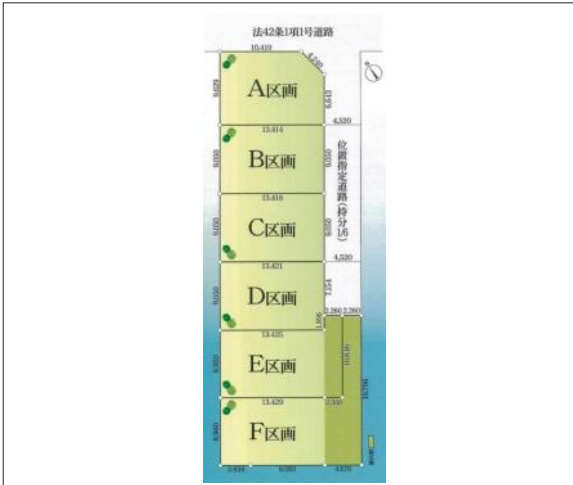

豊川市三蔵子町 土地 1,590万円

区画図

現地案内図

写真 周辺はお買い物施設が徒歩圏内! ドラッグストアやコンビニが充実

写真 F区画

物件概要

物件種目	土地		
物件名	クレイドルガーデン豊川市三蔵子町第7F区画		
所在地	豊川市三蔵子町 愛知県豊川市三蔵子町		
価格	1,590万円		
坪単価	279,096円	土地面積	公簿 188.33m ²

管理物件番号	t361925		
私道負担面積			
交通	JR飯田線 豊川駅 バス乗車9分 バス停: 本野 徒歩7分		
現況	更地	引渡時期	相談 2024年10月下旬
設備	水道 排水	公営 下水	ガス 都市
建築条件			
地目	宅地		
地勢			
都市計画	市街化区域		
用途地域	第一種中高層住居専用		
建ぺい率	60%		
容積率	200%		
土地権利	所有権		
国土法	不要		
接道状況	状況: 一方 北側 幅員5m		
取引形態	仲介		
小学校	三蔵子小学校		
中学校	金屋中学校		
備考	建基法22条指定区域 土地面積188.33平米(有効:120.38平米) 協定地あり		