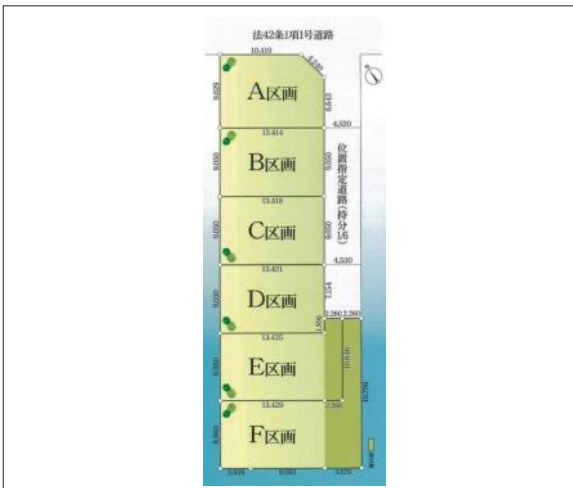

豊川市三蔵子町 土地 1,590万円

区画図

現地案内図

写真 小学校や保育施設まで近くおさまの通学や送迎が安心です!

写真 B区画

物件概要

物件種目	土地		
物件名	クレイドルガーデン豊川市三蔵子町第7B区画		
所在地	豊川市三蔵子町 愛知県豊川市三蔵子町		
価格	1,590万円		
坪単価	432,894円	土地面積	公簿 121.42m ²
管理物件番号	t361915		
私道負担面積			
交通	JR飯田線 豊川駅 バス乗車9分 バス停：本野 徒歩7分		
現況	更地	引渡時期	相談 2024年10月下旬
設備	水道 排水	公営 下水	ガス 都市
建築条件			
地目	宅地		
地勢			
都市計画	市街化区域		
用途地域	第一種中高層住居専用		
建ぺい率	60%		
容積率	200%		
土地権利	所有権		
国土法	不要		
接道状況	状況：一方 北側 幅員5m		
取引形態	仲介		
小学校	三蔵子小学校		
中学校	金屋中学校		
備考	建基法22条指定区域 位置指定道路:4.5m幅、9.05m接道		