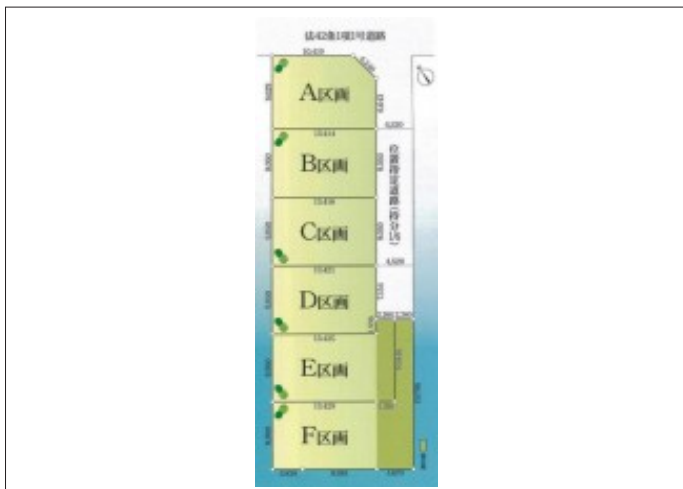

豊川市三蔵子町 土地 1,590万円

区画図

現地案内図

写真 小学校や保育施設まで近くおさまの通学や送迎が安心です!

写真 B区画

物件概要

物件種目	土地		
物件名	クレイドルガーデン豊川市三蔵子町第7B区画		
所在地	豊川市三蔵子町 愛知県豊川市三蔵子町		
価格	1,590万円		
坪単価	432,894円	土地面積	公簿 121.42m ²
管理物件番号	t361915		
私道負担面積			
交通	JR飯田線 豊川駅 バス乗車9分 バス停：本野 徒歩7分		
現況	更地	引渡時期	相談 2024年10月下旬
設備	水道 排水	公営 下水	ガス 都市
建築条件			
地目	宅地		
地勢			
都市計画	市街化区域		
用途地域	第一種中高層住居専用		
建ぺい率	60%		
容積率	200%		
土地権利	所有権		
国土法	不要		
接道状況	状況：一方 北側 幅員5m		
取引形態	仲介		
小学校	三蔵子小学校		
中学校	金屋中学校		
備考	建基法22条指定区域 位置指定道路:4.5m幅、9.05m接道		