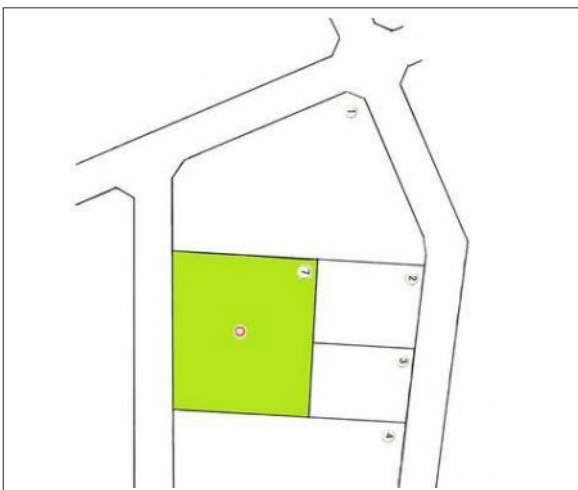

豊川市平尾町 土地 4,896.30万円

区画図

写真

現地案内図

写真

物件概要

物件種目	土地		
物件名	豊川西部土地区画整理事業内 売地		
所在地	豊川市平尾町 愛知県豊川市平尾町神田		
価格	4,896.30万円		
坪単価	299,988円	土地面積	539.56㎡
管理物件番号	2408093		
私道負担面積			
交通	名鉄豊川線 国府駅 徒歩19分 名鉄名古屋本線 国府駅 徒歩24分		
現況	更地	引渡時期	相談
設備	水道 排水	公営 下水	ガス 都市
建築条件			
地目	田		
地勢			
都市計画	市街化区域		
用途地域	第一種中高層住居専用		
建ぺい率	60%		
容積率	150%		
土地権利	所有権		
国土法			
接道状況	状況：一方 西側 幅員6m 公道に23.6m接面		
取引形態	仲介		
小学校	平尾小学校		
中学校	中部中学校		
備考	他所在地:48・52 法令等制限:建築基準法第22条 豊川西部土地区画整理事業 農地法5条 豊川西部土地区画整理事業 31街区7号 居住誘導区域 公簿売買		