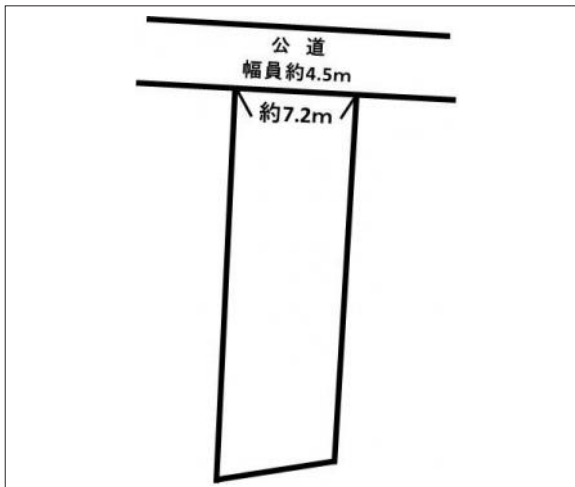

豊橋市上地町 土地 1,600万円

区画図

写真

現地案内図

写真

物件概要

物件種目	土地		
物件名	豊橋市上地町 売地		
所在地	豊橋市上地町 愛知県豊橋市上地町		
価格	1,600万円		
坪単価	302,919円	土地面積	公簿 174.61㎡
管理物件番号	2405131		
私道負担面積			
交通	豊橋鉄道東田本線 東田駅 徒歩5分		
現況	更地	引渡時期	相談
設備	水道 排水	公営 下水	ガス 都市
建築条件			
地目	宅地		
地勢	平坦		
都市計画	市街化区域		
用途地域	第一種住居		
建ぺい率	60%		
容積率	200%		
土地権利	所有権		
国土法	不要		
接道状況	状況：一方 北側 幅員4.5m 公道に7.2m接面		
取引形態	仲介		
小学校	東田小学校		
中学校	青陵中学校		
備考	景観法、都市再生特別措置法 法22条区域		