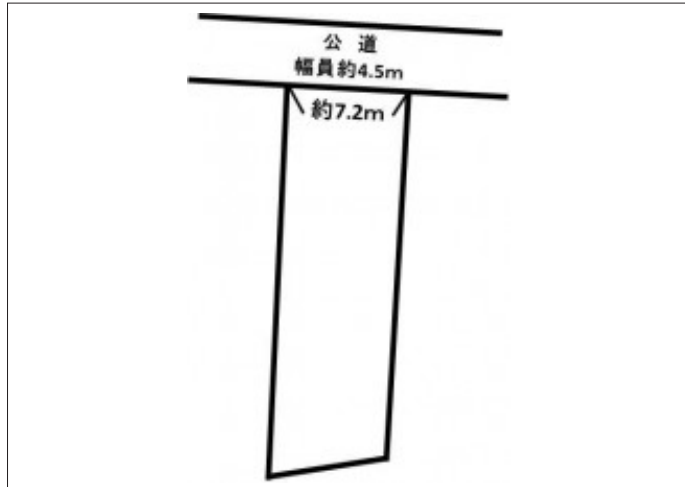

豊橋市上地町 土地 1,600万円

区画図

写真

現地案内図

写真

物件概要

物件種目	土地		
物件名	豊橋市上地町 売地		
所在地	豊橋市上地町 愛知県豊橋市上地町		
価格	1,600万円		
坪単価	302,919円	土地面積	公簿 174.61㎡
管理物件番号	2405131		
私道負担面積			
交通	豊橋鉄道東田本線 東田駅 徒歩5分		
現況	更地	引渡時期	相談
設備	水道 排水	公営 下水	ガス 都市
建築条件			
地目	宅地		
地勢	平坦		
都市計画	市街化区域		
用途地域	第一種住居		
建ぺい率	60%		
容積率	200%		
土地権利	所有権		
国土法	不要		
接道状況	状況：一方 北側 幅員4.5m 公道に7.2m接面		
取引形態	仲介		
小学校	東田小学校		
中学校	青陵中学校		
備考	景観法、都市再生特別措置法 法22条区域		