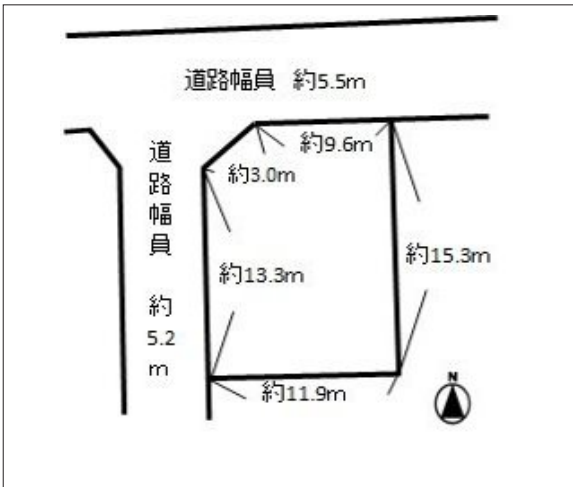

# 豊橋市浜道町 土地 1,500万円

区画図

写真

現地案内図

写真

物件概要

物件種目	土地		
物件名	豊橋市浜道町字管石 売地		
所在地	豊橋市浜道町 愛知県豊橋市浜道町字管石		
価格	1,500万円		
坪単価	272,725円	土地面積	181.82㎡

管理物件番号	2408220		
私道負担面積			
交通	豊橋鉄道渥美線 高師駅 徒歩26分		
現況	更地	引渡時期	相談
設備	水道 排水	公営 下水	ガス 都市
建築条件			
地目	宅地		
地勢			
都市計画	市街化区域		
用途地域	第一種低層住居専用		
建ぺい率	60%		
容積率	100%		
土地権利	所有権		
国土法	不要		
接道状況	状況：角地 北側 幅員5.5m 公道に9.6m接面 西側 幅員5.2m 公道に11.9m接面		
取引形態	仲介		
小学校	高師小学校		
中学校	本郷中学校		
備考	現況有姿渡し 契約不適合責任3ヶ月 実測売買(売主による測量実施) 歩いて暮らせるまち区域内、まちの景、住居系エリア		