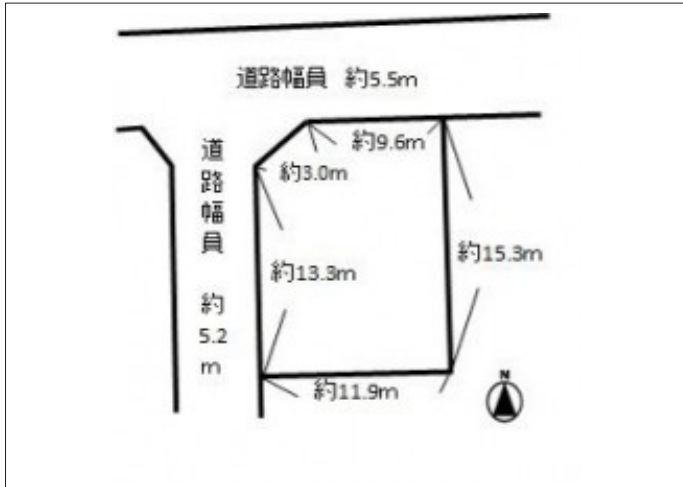

# 豊橋市浜道町 土地 1,500万円

区画図

写真

現地案内図

写真

物件概要

物件種目	土地		
物件名	豊橋市浜道町字管石 売地		
所在地	豊橋市浜道町 愛知県豊橋市浜道町字管石		
価格	1,500万円		
坪単価	272,725円	土地面積	181.82㎡

管理物件番号	2408220		
私道負担面積			
交通	豊橋鉄道渥美線 高師駅 徒歩26分		
現況	更地	引渡時期	相談
設備	水道 排水	公営 下水	ガス 都市
建築条件			
地目	宅地		
地勢			
都市計画	市街化区域		
用途地域	第一種低層住居専用		
建ぺい率	60%		
容積率	100%		
土地権利	所有権		
国土法	不要		
接道状況	状況：角地 北側 幅員5.5m 公道に9.6m接面 西側 幅員5.2m 公道に11.9m接面		
取引形態	仲介		
小学校	高師小学校		
中学校	本郷中学校		
備考	現況有姿渡し 契約不適合責任3ヶ月 実測売買(売主による測量実施) 歩いて暮らせるまち区域内、まちの景、住居系エリア		