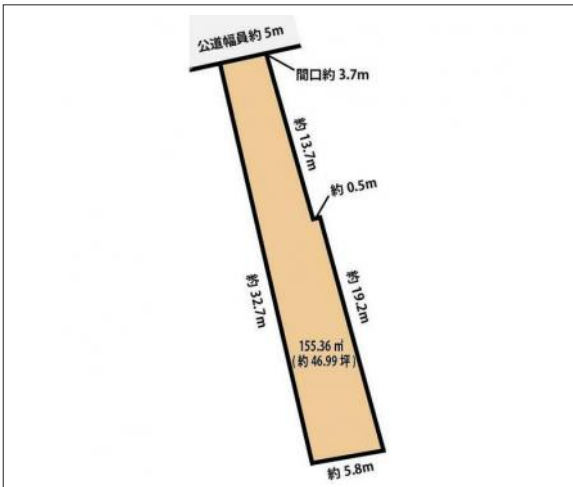

豊川市御油町 土地 480万円

区画図

写真

現地案内図

写真

物件概要

物件種目	土地		
物件名	豊川市御油町美世賜 売地		
所在地	豊川市御油町 愛知県豊川市御油町美世賜		
価格	480万円		
坪単価	102,136円	土地面積	155.36m ²
管理物件番号	2408221		
私道負担面積			
交通	名鉄名古屋本線 御油駅 徒歩8分		
現況	更地	引渡時期	相談
設備	水道 排水	公営 下水	ガス 都市
建築条件			
地目	宅地		
地勢			
都市計画	市街化区域		
用途地域	第一種住居		
建ぺい率	60%		
容積率	200%		
土地権利	所有権		
国土法	不要		
接道状況	状況：一方北西側 幅員5m 公道に3.7m接面		
取引形態	仲介		
小学校	御油小学校		
中学校	西部中学校		
備考	法令等制限:法22条区域・住居誘導区域。 ライフライン引込工事、各種分担金要。 過去敷地内井戸有。越境物がある場合は現況渡しとなります。 測量前の為、面積の増減有。近隣計画道路有。		