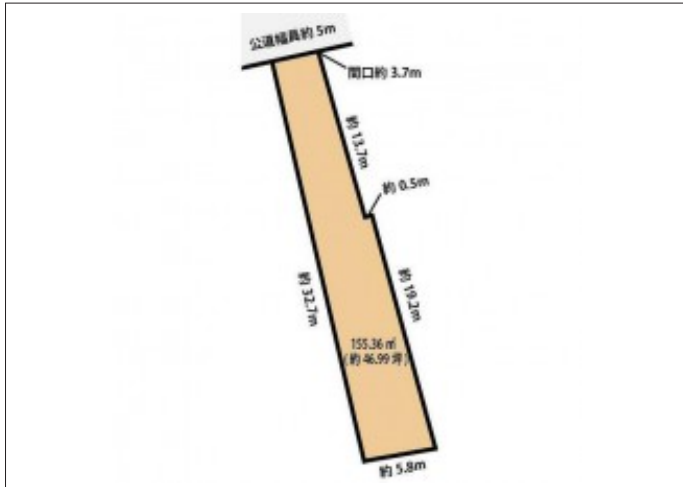

豊川市御油町 土地 480万円

区画図

写真

現地案内図

写真

物件概要

物件種目	土地		
物件名	豊川市御油町美世賜 売地		
所在地	豊川市御油町 愛知県豊川市御油町美世賜		
価格	480万円		
坪単価	102,136円	土地面積	155.36m ²
管理物件番号	2408221		
私道負担面積			
交通	名鉄名古屋本線 御油駅 徒歩8分		
現況	更地	引渡時期	相談
設備	水道 排水	公営 下水	ガス 都市
建築条件			
地目	宅地		
地勢			
都市計画	市街化区域		
用途地域	第一種住居		
建ぺい率	60%		
容積率	200%		
土地権利	所有権		
国土法	不要		
接道状況	状況：一方北西側 幅員5m 公道に3.7m接面		
取引形態	仲介		
小学校	御油小学校		
中学校	西部中学校		
備考	法令等制限:法22条区域・住居誘導区域。 ライフライン引込工事、各種分担金要。 過去敷地内井戸有。越境物がある場合は現況渡しとなります。 測量前の為、面積の増減有。近隣計画道路有。		