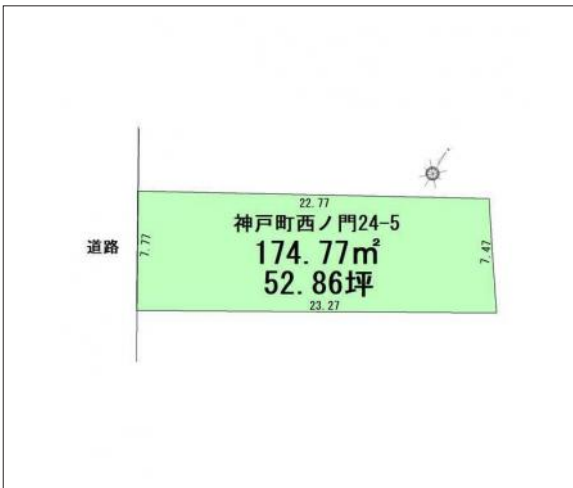

田原市神戸町 土地 1,162.90万円

区画図

現地案内図

写真 建築条件ありません!お好きなハウスメーカーで建築が可能です!

写真

物件概要

土地			
物件種目	土地		
物件名	田原市神戸町西ノ門売地		
所在地	田原市神戸町 愛知県田原市神戸町西ノ門		
価格	1,162.90万円		
坪単価	219,964円	土地面積	公簿 174.77m ²
管理物件番号	2408218		
私道負担面積			
交通	豊橋鉄道渥美線 神戸駅 徒歩9分		
現況	更地	引渡時期	相談
設備	水道 公営 排水 下水	ガス	プロパン
建築条件			
地目	宅地		
地勢	平坦		
都市計画	市街化区域		
用途地域	第二種中高層住居専用		
建ぺい率	60%		
容積率	200%		
土地権利	所有権		
国土法	不要		
接道状況	状況：一方 南西側 幅員7m 公道に7.7m接面		
取引形態	仲介		
小学校	神戸小学校		
中学校	東部中学校		
備考			