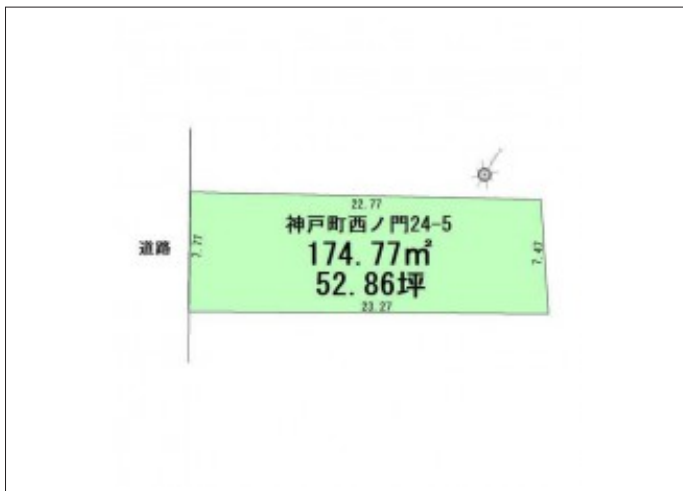

田原市神戸町 土地 1,162.90万円

区画図

現地案内図

写真 建築条件ありません!お好きなハウスメーカーで建築が可能です!

写真

物件概要

土地			
物件種目	土地		
物件名	田原市神戸町西ノ門売地		
所在地	田原市神戸町 愛知県田原市神戸町西ノ門		
価格	1,162.90万円		
坪単価	219,964円	土地面積	公簿 174.77m ²
管理物件番号	2408218		
私道負担面積			
交通	豊橋鉄道渥美線 神戸駅 徒歩9分		
現況	更地	引渡時期	相談
設備	水道 公営 排水 下水	ガス	プロパン
建築条件			
地目	宅地		
地勢	平坦		
都市計画	市街化区域		
用途地域	第二種中高層住居専用		
建ぺい率	60%		
容積率	200%		
土地権利	所有権		
国土法	不要		
接道状況	状況：一方 南西側 幅員7m 公道に7.7m接面		
取引形態	仲介		
小学校	神戸小学校		
中学校	東部中学校		
備考			