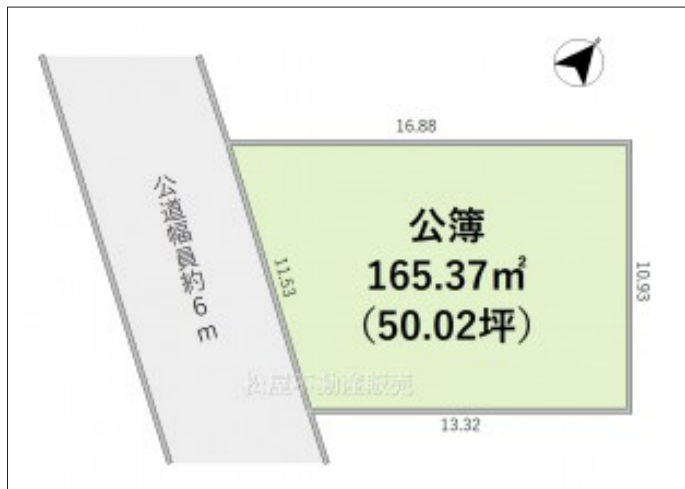

豊川市御油町 土地 1,480万円

区画図

現地案内図

写真 【建築条件なし!】お好きなハウスメーカーで建築できます!お問い合わせ

写真 図面と現況に相違ある場合には現況優先とします。

物件概要

物件種目	土地		
物件名	豊川市御油町一ノ坪売地		
所在地	豊川市御油町 愛知県豊川市御油町一ノ坪		
価格	1,480万円		
坪単価	295,856円	土地面積	公簿 165.37m ²
管理物件番号	2409052		
私道負担面積			
交通	名鉄名古屋本線 御油駅 徒歩12分		
現況	更地	引渡時期	相談
設備	水道 排水	公営 下水	ガス 都市
建築条件			
地目	畑		
地勢	平坦		
都市計画	市街化区域		
用途地域	第一種中高層住居専用		
建ぺい率	60%		
容積率	150%		
土地権利	所有権		
国土法	不要		
接道状況	状況：一方 南側 幅員6m 公道に11.5m接面		
取引形態	仲介		
小学校	御油小学校		
中学校	西部中学校		
備考	他所在地:83番 公簿売買 農地法5条申請費用買主負担 建物新築の際北側擁壁からの控え幅は施工業者によって異なるため、都度施工業にご相談ください。		