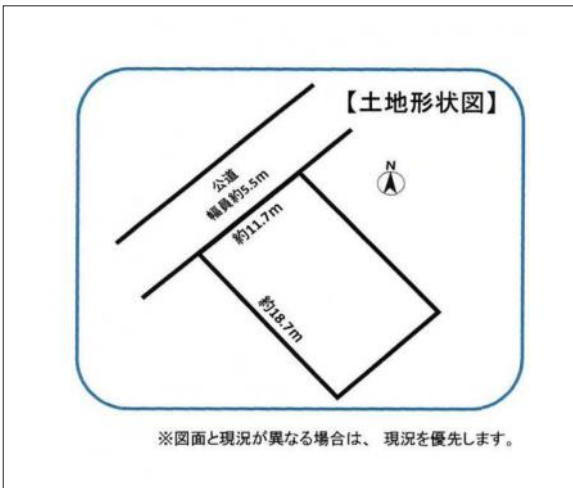

# 豊橋市神ノ輪町 土地 2,240万円

区画図

現地案内図

写真

写真

物件概要

物件種目	土地		
物件名	豊橋市神ノ輪町 売地		
所在地	豊橋市神ノ輪町 愛知県豊橋市神ノ輪町		
価格	2,240万円		
坪単価	320,561円	土地面積	公簿 231.00m <sup>2</sup>
管理物件番号	2409180		
私道負担面積			
交通	豊橋鉄道渥美線 愛知大学前駅 徒歩28分 JR東海道本線 豊橋駅 バス乗車15分 バス停：小浜 徒歩7分		
現況	上物有	引渡時期	相談
設備	水道 排水	公営 下水	ガス 都市
建築条件			
地目	田		
地勢			
都市計画	市街化区域		
用途地域	工業		
建ぺい率	60%		
容積率	200%		
土地権利	所有権		
国土法			
接道状況	状況：一方 北西側 幅員5.5m 公道に11.7m接面		
取引形態	仲介		
小学校	中野小学校		
中学校	南陽中学校		
備考	農地法5条届出要す(買主負担) 実測売買 契約不適合免責 まちの景(近隣工業系エリア) 居住誘導区域・歩いて暮らせるまち区域		