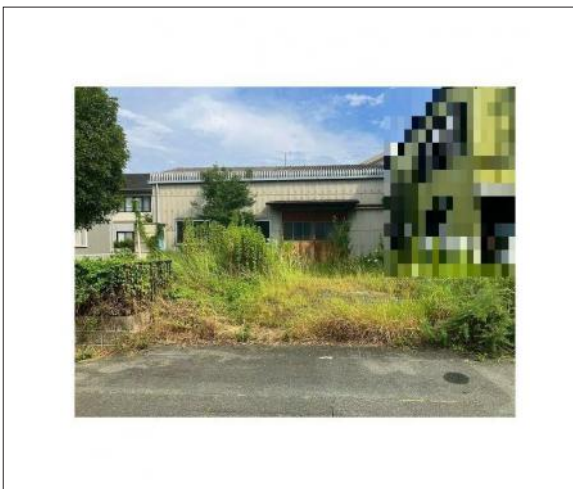

# 豊橋市神ノ輪町 土地 2,240万円

区画図

現地案内図

写真

写真

物件概要

物件種目	土地		
物件名	豊橋市神ノ輪町 売地		
所在地	豊橋市神ノ輪町 愛知県豊橋市神ノ輪町		
価格	2,240万円		
坪単価	320,561円	土地面積	公簿 231.00m <sup>2</sup>
管理物件番号	2409180		
私道負担面積			
交通	豊橋鉄道渥美線 愛知大学前駅 徒歩28分 JR東海道本線 豊橋駅 バス乗車15分 バス停：小浜 徒歩7分		
現況	上物有	引渡時期	相談
設備	水道 排水	公営 下水	ガス 都市
建築条件			
地目	田		
地勢			
都市計画	市街化区域		
用途地域	工業		
建ぺい率	60%		
容積率	200%		
土地権利	所有権		
国土法			
接道状況	状況：一方 北西側 幅員5.5m 公道に11.7m接面		
取引形態	仲介		
小学校	中野小学校		
中学校	南陽中学校		
備考	農地法5条届出要す(買主負担) 実測売買 契約不適合免責 まちの景(近隣工業系エリア) 居住誘導区域・歩いて暮らせるまち区域		