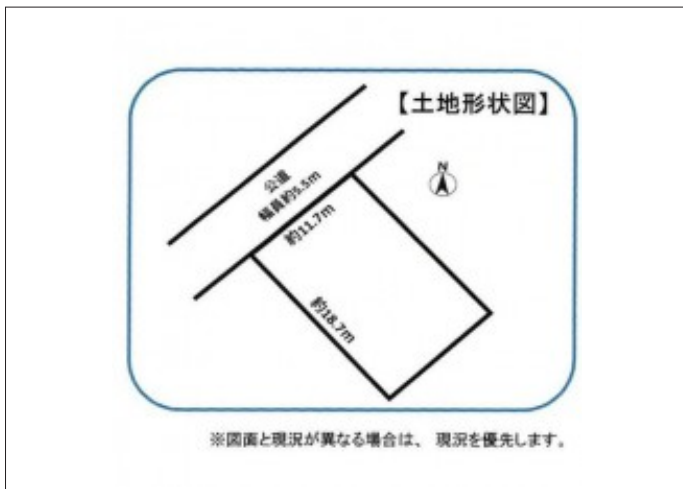

# 豊橋市神ノ輪町 土地 2,240万円

区画図

現地案内図

写真

写真

物件概要

物件種目	土地		
物件名	豊橋市神ノ輪町 売地		
所在地	豊橋市神ノ輪町 愛知県豊橋市神ノ輪町		
価格	2,240万円		
坪単価	320,561円	土地面積	公簿 231.00m <sup>2</sup>
管理物件番号	2409180		
私道負担面積			
交通	豊橋鉄道渥美線 愛知大学前駅 徒歩28分 JR東海道本線 豊橋駅 バス乗車15分 バス停：小浜 徒歩7分		
現況	上物有	引渡時期	相談
設備	水道 排水	公営 下水	ガス 都市
建築条件			
地目	田		
地勢			
都市計画	市街化区域		
用途地域	工業		
建ぺい率	60%		
容積率	200%		
土地権利	所有権		
国土法			
接道状況	状況：一方 北西側 幅員5.5m 公道に11.7m接面		
取引形態	仲介		
小学校	中野小学校		
中学校	南陽中学校		
備考	農地法5条届出要す(買主負担) 実測売買 契約不適合免責 まちの景(近隣工業系エリア) 居住誘導区域・歩いて暮らせるまち区域		