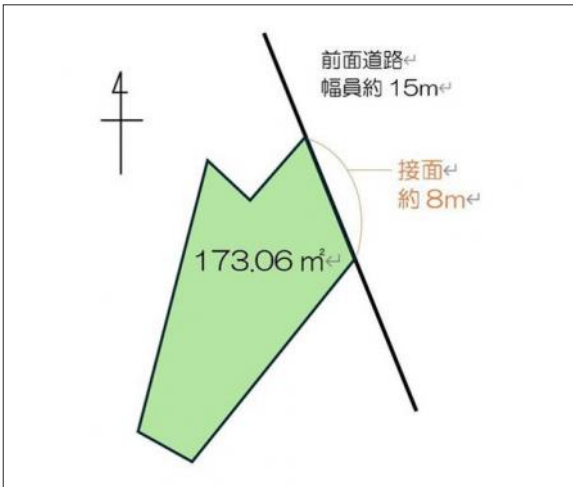

豊橋市小池町 土地 1,840万円

区画図

現地案内図

写真 建築条件はありません!お好きなハウスメーカーで建築可能!

写真 図面と現況に相違ある場合には現況優先とします。

物件概要

物件種目	土地		
物件名	豊橋市小池町字原下 売地		
所在地	豊橋市小池町 愛知県豊橋市小池町字原下		
価格	1,840万円		
坪単価	351,477円	土地面積	173.06m ²
管理物件番号	2410009		
私道負担面積			
交通	豊橋鉄道渥美線 小池駅 徒歩4分 豊橋鉄道渥美線 愛知大学前駅 徒歩10分		
現況	上物有	引渡時期	相談
設備	水道 排水	公営 下水	ガス 都市
建築条件			
地目	宅地		
地勢			
都市計画	市街化区域		
用途地域	近隣商業		
建ぺい率	80%		
容積率	200%		
土地権利	所有権		
国土法			
接道状況	状況：一方 東側 幅員15m 公道に8m接面		
取引形態	仲介		
小学校	福岡小学校		
中学校	南部中学校		
備考	準防火地域		