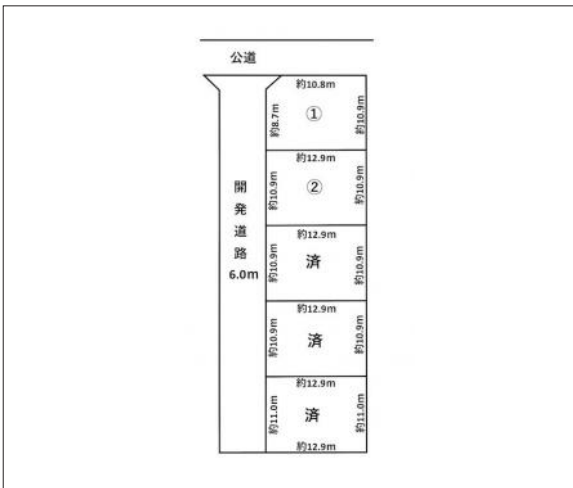

豊川市三蔵子町 土地 1,380万円

区画図

現地案内図

写真

写真

物件概要

物件種目	土地		
物件名	豊川市三蔵子町一里塚 区画		
所在地	豊川市三蔵子町 愛知県豊川市三蔵子町一里塚		
価格	1,380万円		
坪単価	328,508円	土地面積	公簿 138.87㎡

管理物件番号	2410013			
私道負担面積				
交通	名鉄豊川線 豊川稲荷駅 徒歩29分			
現況	更地	引渡時期	即時	
設備	水道 排水	公営 下水	ガス	都市
建築条件				
地目	畑			
地勢				
都市計画	市街化区域			
用途地域	第一種中高層住居専用			
建ぺい率	60%			
容積率	200%			
土地権利	所有権			
国土法	不要			
接道状況	状況：一方 西側 幅員6m 公道に10.9m接面			
取引形態	仲介			
小学校	三蔵子小学校			
中学校	金屋中学校			
備考	法22条区域 公募売買 上下水・都市ガス引込みあり(別途水道加入金77,000円要す 口径13mm) 居住誘導区域内 敷地内電柱あり			