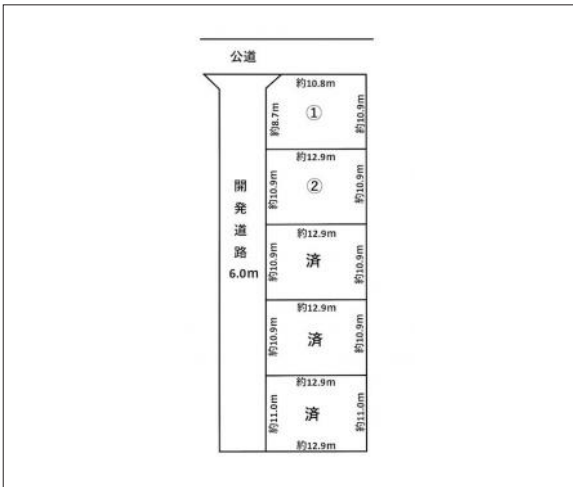

豊川市三蔵子町 土地 1,380万円

区画図

現地案内図

写真

写真

物件概要

物件種目	土地		
物件名	豊川市三蔵子町一里塚 区画		
所在地	豊川市三蔵子町 愛知県豊川市三蔵子町一里塚		
価格	1,380万円		
坪単価	328,508円	土地面積	公簿 138.87㎡

管理物件番号	2410012			
私道負担面積				
交通	名鉄豊川線 豊川稲荷駅 徒歩29分			
現況	更地	引渡時期	即時	
設備	水道 排水	公営 下水	ガス	都市
建築条件				
地目	畑			
地勢				
都市計画	市街化区域			
用途地域	第一種中高層住居専用			
建ぺい率	60%			
容積率	200%			
土地権利	所有権			
国土法	不要			
接道状況	状況：角地 北側 幅員5m 公道に10.8m接面 西側 幅員6m 公道に8.7m接面			
取引形態	仲介			
小学校	三蔵子小学校			
中学校	金屋中学校			
備考	法22条区域 公募売買 上下水・都市ガス引込みあり(別途水道加入金77,000円要す 口径13mm) 居住誘導区域内 敷地内電柱あり			

国土交通大臣(1)第9781号 物件登録日 2024/10/10 次回物件更新日 2024/10/24

家デバ

住所：愛知県豊橋市柱三番町136番地

ホームページ：<https://www.ie-depa.com/>

E-mail：info@ie-depa.com

FAX：0532-39-4454

TEL:0532-39-4453