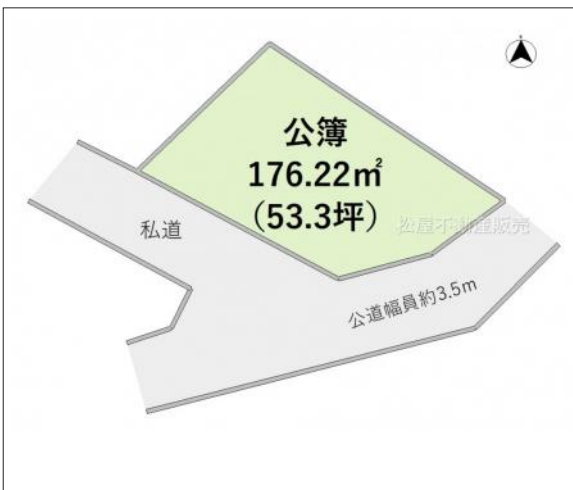

豊川市長沢町 土地 480万円

区画図

現地案内図

写真 【解体更地渡し】建築条件ありません。お好きな住宅メーカーで

写真 図面と現況に相違ある場合には現況優先とします。

物件概要

物件種目		土地	
物件名	豊川市長沢町栗原 売地		
所在地	豊川市長沢町 愛知県豊川市長沢町栗原		
価格	480万円		
坪単価	90,046円	土地面積	公簿 176.22m ²
管理物件番号	t373767		
私道負担面積			
交通	名鉄名古屋本線 名電長沢駅 徒歩5分		
現況	上物有	引渡時期	相談
設備	水道 排水	公営 下水	ガス プロパン
建築条件			
地目	宅地		
地勢			
都市計画	市街化区域		
用途地域	第一種住居		
建ぺい率	60%		
容積率	200%		
土地権利	所有権		
国土法	不要		
接道状況	状況：二方(除角地) 南東側 幅員3.5m 南西側		
取引形態	専属		
小学校	長沢小学校		
中学校	音羽中学校		
備考	・法22条区域・解体更地、確定測量渡し・接道:公道南東、私道南西 ・セットバック要		