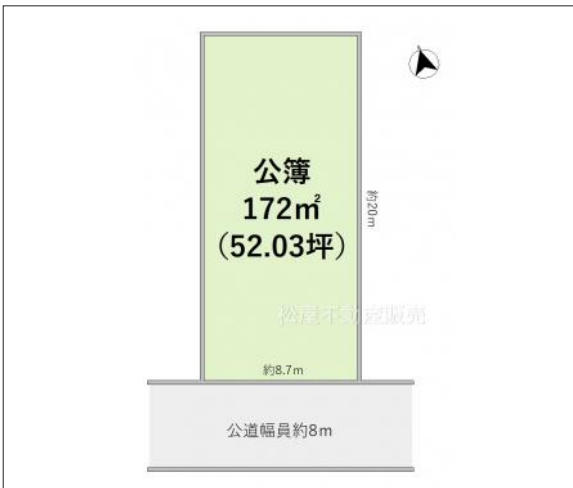

豊橋市東岩田 土地 1,482.80万円

区画図

現地案内図

写真 建築条件なし!南側道路に面した日当たりの良い整形地です。お好

写真 図面と現況に相違ある場合には現況優先とします。

物件概要

物件種目	土地		
物件名	豊橋市東岩田2丁目売地		
所在地	豊橋市東岩田 愛知県豊橋市東岩田2丁目		
価格	1,482.80万円		
坪単価	284,990円	土地面積	公簿 172.00㎡

管理物件番号	2411048		
私道負担面積			
交通	豊橋鉄道東田本線 赤岩口駅 徒歩14分		
現況	更地	引渡時期	相談
設備	水道 排水	公営 下水	ガス
建築条件			
地目	畑		
地勢	平坦		
都市計画	市街化区域		
用途地域	第一種住居		
建ぺい率	60%		
容積率	200%		
土地権利	所有権		
国土法	不要		
接道状況	状況：一方 南側 幅員8m 公道に8.7m接面		
取引形態	仲介		
小学校	岩田小学校		
中学校	東陽中学校		
備考	*農地法、文化財保護法		