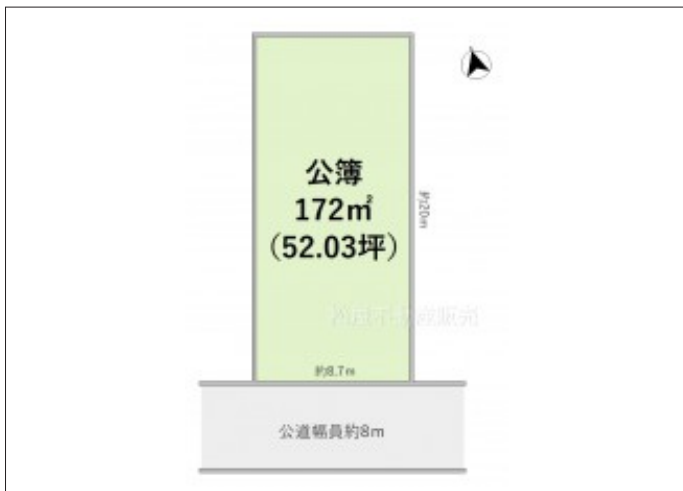

豊橋市東岩田 土地 1,482.80万円

区画図

現地案内図

写真 建築条件なし!南側道路に面した日当たりの良い整形地です。お好

写真 図面と現況に相違ある場合には現況優先とします。

物件概要

物件種目	土地		
物件名	豊橋市東岩田2丁目売地		
所在地	豊橋市東岩田 愛知県豊橋市東岩田2丁目		
価格	1,482.80万円		
坪単価	284,990円	土地面積	公簿 172.00㎡

管理物件番号	2411048		
私道負担面積			
交通	豊橋鉄道東田本線 赤岩口駅 徒歩14分		
現況	更地	引渡時期	相談
設備	水道 排水	公営 下水	ガス
建築条件			
地目	畑		
地勢	平坦		
都市計画	市街化区域		
用途地域	第一種住居		
建ぺい率	60%		
容積率	200%		
土地権利	所有権		
国土法	不要		
接道状況	状況：一方 南側 幅員8m 公道に8.7m接面		
取引形態	仲介		
小学校	岩田小学校		
中学校	東陽中学校		
備考	*農地法、文化財保護法		