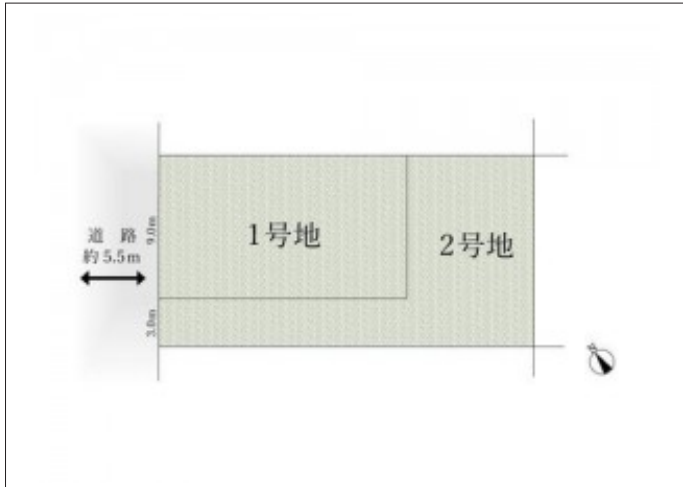

豊橋市牟呂外神町 土地 1,860万円

区画図

写真

現地案内図

写真 1号地

物件概要

物件種目	土地		
物件名	豊橋市牟呂外神町 1号地		
所在地	豊橋市牟呂外神町 愛知県豊橋市牟呂外神町		
価格	1,860万円		
坪単価	436,609円	土地面積	公簿 140.83m ²
管理物件番号	2411020		
私道負担面積			
交通	JR東海道本線 豊橋駅 バス乗車12分 バス停：市道 徒歩2分		
現況	更地	引渡時期	相談
設備	水道 排水	公営 下水	ガス 都市
建築条件			
地目	畑		
地勢			
都市計画	市街化区域		
用途地域	第一種中高層住居専用		
建ぺい率	60%		
容積率	200%		
土地権利	所有権		
国土法	不要		
接道状況	状況：一方 北西側 幅員5.5m 公道に9m接面		
取引形態	仲介		
小学校	牟呂小学校		
中学校	牟呂中学校		
備考	都市再生特別措置法、都市機能誘導区域外、居住誘導区域内、景観計画、高潮浸水想定区域、農地法 地目(現況:宅地)		