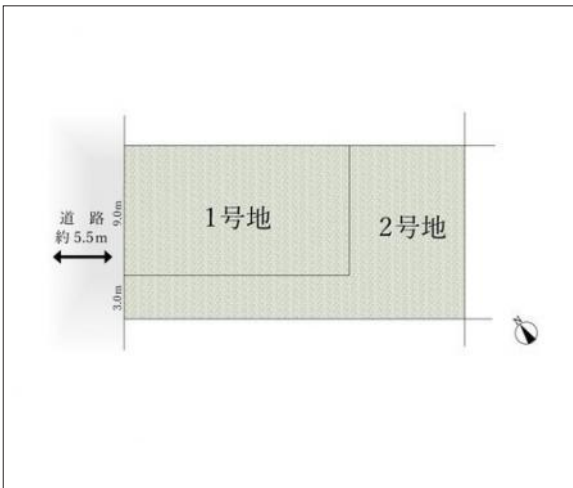

豊橋市牟呂外神町 土地 1,860万円

区画図

写真

現地案内図

写真 1号地

物件概要

物件種目	土地		
物件名	豊橋市牟呂外神町 1号地		
所在地	豊橋市牟呂外神町 愛知県豊橋市牟呂外神町		
価格	1,860万円		
坪単価	436,609円	土地面積	公簿 140.83m ²
管理物件番号	2411020		
私道負担面積			
交通	JR東海道本線 豊橋駅 バス乗車12分 バス停：市道 徒歩2分		
現況	更地	引渡時期	相談
設備	水道 排水	公営 下水	ガス 都市
建築条件			
地目	畑		
地勢			
都市計画	市街化区域		
用途地域	第一種中高層住居専用		
建ぺい率	60%		
容積率	200%		
土地権利	所有権		
国土法	不要		
接道状況	状況：一方 北西側 幅員5.5m 公道に9m接面		
取引形態	仲介		
小学校	牟呂小学校		
中学校	牟呂中学校		
備考	都市再生特別措置法、都市機能誘導区域外、居住誘導区域内、景観計画、高潮浸水想定区域、農地法 地目(現況:宅地)		