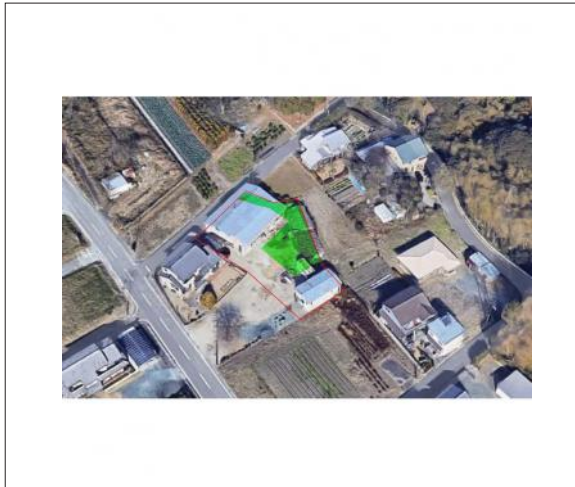

豊川市東上町 土地 1,720万円

区画図

写真

現地案内図

写真

物件概要

物件種目	土地		
物件名	豊川市東上町北岡売地		
所在地	豊川市東上町 愛知県豊川市東上町		
価格	1,720万円		
坪単価	64,958円	土地面積	875.34㎡
管理物件番号	2411085		
私道負担面積			
交通	JR飯田線 江島駅 徒歩11分		
現況	上物有	引渡時期	相談
設備	水道 排水	公営 下水	ガス プロパン
建築条件			
地目	宅地		
地勢			
都市計画	市街化調整区域		
用途地域	無指定		
建ぺい率	60%		
容積率	200%		
土地権利	所有権		
国土法	不要		
接道状況	状況：一方 北西側 幅員5.5m 公道に23.1m接面		
取引形態	仲介		
小学校	東部小学校		
中学校	一宮中学校		
備考	井戸有り 引き渡し条件相談可 愛知県開発審査会基準第17号許可要す 建築可能部分294.56平米		