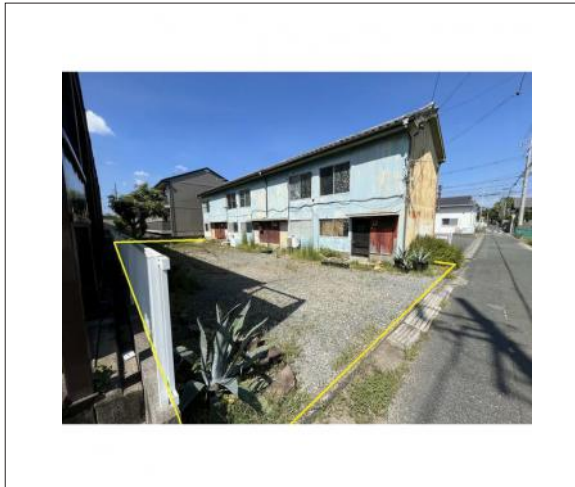

豊橋市菰口町 土地 2,480万円

区画図

現地案内図

写真

写真 1区画

物件概要

物件種目	土地		
物件名	豊橋市菰口町4丁目売地		
所在地	豊橋市菰口町 愛知県豊橋市菰口町4丁目		
価格	2,480万円		
坪単価	295,319円	土地面積	公簿 277.61 m ²

管理物件番号	2501016		
私道負担面積			
交通	JR飯田線 船町駅 徒歩15分 名鉄名古屋本線 豊橋駅 徒歩20分 JR東海道本線 豊橋駅 徒歩23分		
現況	上物有	引渡時期	相談
設備	水道 排水	公営 下水	ガス 都市
建築条件			
地目	宅地		
地勢	平坦		
都市計画	市街化区域		
用途地域	準工業		
建ぺい率	60%		
容積率	200%		
土地権利	所有権		
国土法	不要		
接道状況	状況：一方 東側 幅員3.2m 公道に12.6m接面		
取引形態	仲介		
小学校	吉田方小学校		
中学校	吉田方中学校		
備考	建築基準法22条指定区域、大規模集客施設制限地区 高潮浸水想定区域 河川浸水想定区域 津波災害警戒区域 歩いて暮らせるまち区域		