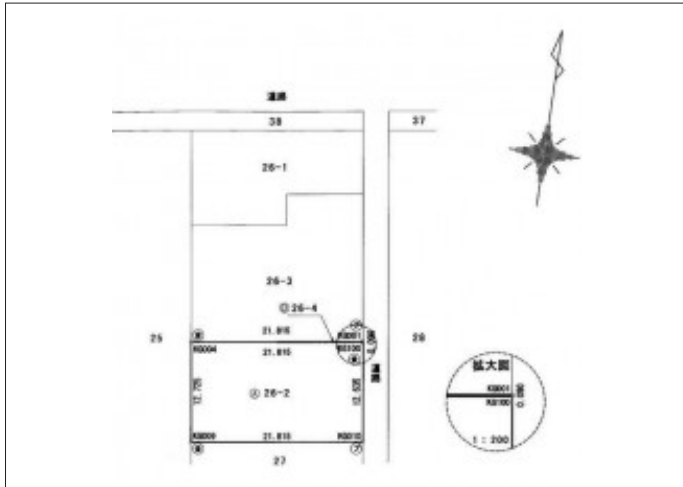

豊橋市菰口町 土地 2,480万円

区画図

現地案内図

写真

写真 1区画

物件概要

物件種目	土地		
物件名	豊橋市菰口町4丁目売地		
所在地	豊橋市菰口町 愛知県豊橋市菰口町4丁目		
価格	2,480万円		
坪単価	295,319円	土地面積	公簿 277.61 m ²

管理物件番号	2501016		
私道負担面積			
交通	JR飯田線 船町駅 徒歩15分 名鉄名古屋本線 豊橋駅 徒歩20分 JR東海道本線 豊橋駅 徒歩23分		
現況	上物有	引渡時期	相談
設備	水道 排水	公営 下水	ガス 都市
建築条件			
地目	宅地		
地勢	平坦		
都市計画	市街化区域		
用途地域	準工業		
建ぺい率	60%		
容積率	200%		
土地権利	所有権		
国土法	不要		
接道状況	状況：一方 東側 幅員3.2m 公道に12.6m接面		
取引形態	仲介		
小学校	吉田方小学校		
中学校	吉田方中学校		
備考	建築基準法22条指定区域、大規模集客施設制限地区 高潮浸水想定区域 河川浸水想定区域 津波災害警戒区域 歩いて暮らせるまち区域		