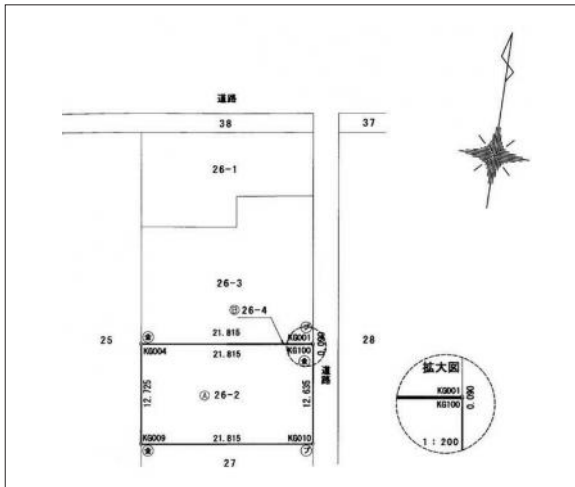

豊橋市菰口町 土地 2,480万円

区画図

現地案内図

写真

写真 1区画

物件概要

物件種目	土地		
物件名	豊橋市菰口町4丁目売地		
所在地	豊橋市菰口町 愛知県豊橋市菰口町4丁目		
価格	2,480万円		
坪単価	295,319円	土地面積	公簿 277.61 m ²

管理物件番号	2501016		
私道負担面積			
交通	JR飯田線 船町駅 徒歩15分 名鉄名古屋本線 豊橋駅 徒歩20分 JR東海道本線 豊橋駅 徒歩23分		
現況	上物有	引渡時期	相談
設備	水道 排水	公営 下水	ガス 都市
建築条件			
地目	宅地		
地勢	平坦		
都市計画	市街化区域		
用途地域	準工業		
建ぺい率	60%		
容積率	200%		
土地権利	所有権		
国土法	不要		
接道状況	状況：一方 東側 幅員3.2m 公道に12.6m接面		
取引形態	仲介		
小学校	吉田方小学校		
中学校	吉田方中学校		
備考	建築基準法22条指定区域、大規模集客施設制限地区 高潮浸水想定区域 河川浸水想定区域 津波災害警戒区域 歩いて暮らせるまち区域		