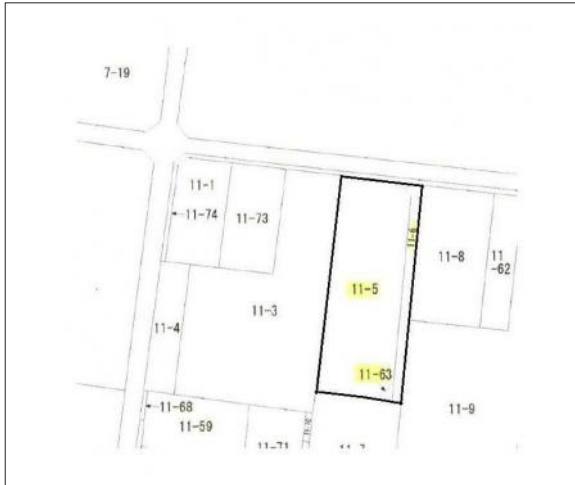

# 豊川市美園 土地 2,310万円

区画図

現地案内図

写真

写真

物件概要

物件種目	土地		
物件名	豊川市美園1丁目売地		
所在地	豊川市美園 愛知県豊川市美園1丁目		
価格	2,310万円		
坪単価	180,133円	土地面積	公簿 423.93m <sup>2</sup>

管理物件番号	2501033		
私道負担面積			
交通	名鉄名古屋本線 小田渚駅 徒歩16分 JR東海道本線 西小坂井駅 徒歩23分		
現況	上物有	引渡時期	相談
設備	水道 排水	公営 下水	ガス プロパン
建築条件			
地目	宅地		
地勢			
都市計画	市街化区域		
用途地域	第一種低層住居専用		
建ぺい率	60%		
容積率	100%		
土地権利	所有権		
国土法	不要		
接道状況	状況：一方 北側 幅員4m		
取引形態	仲介		
小学校	小坂井西小学校		
中学校	小坂井中学校		
備考	他所在地:11-6,11-63 居住中につき、現地へ行かれる際は必ず(株)イトコーまでご連絡をお願いいたします。		