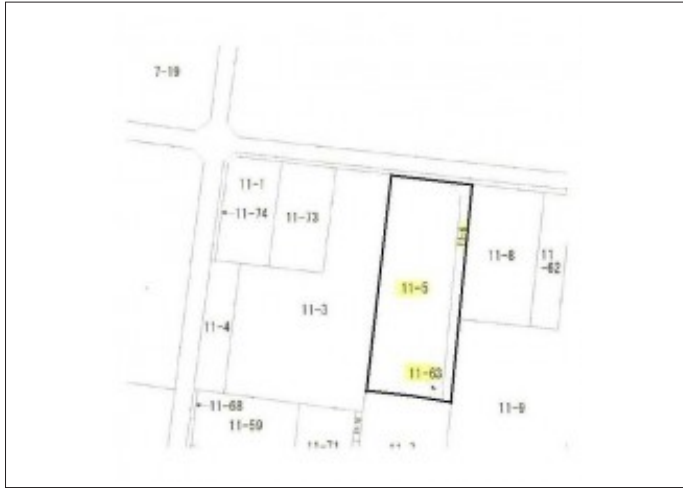

# 豊川市美園 土地 2,310万円

区画図

現地案内図

写真

写真

物件概要

物件種目	土地		
物件名	豊川市美園1丁目売地		
所在地	豊川市美園 愛知県豊川市美園1丁目		
価格	2,310万円		
坪単価	180,133円	土地面積	公簿 423.93m <sup>2</sup>

管理物件番号	2501033		
私道負担面積			
交通	名鉄名古屋本線 小田渚駅 徒歩16分 JR東海道本線 西小坂井駅 徒歩23分		
現況	上物有	引渡時期	相談
設備	水道 排水	公営 下水	ガス プロパン
建築条件			
地目	宅地		
地勢			
都市計画	市街化区域		
用途地域	第一種低層住居専用		
建ぺい率	60%		
容積率	100%		
土地権利	所有権		
国土法	不要		
接道状況	状況：一方 北側 幅員4m		
取引形態	仲介		
小学校	小坂井西小学校		
中学校	小坂井中学校		
備考	他所在地:11-6,11-63 居住中につき、現地へ行かれる際は必ず(株)イトコーまでご連絡をお願いいたします。		