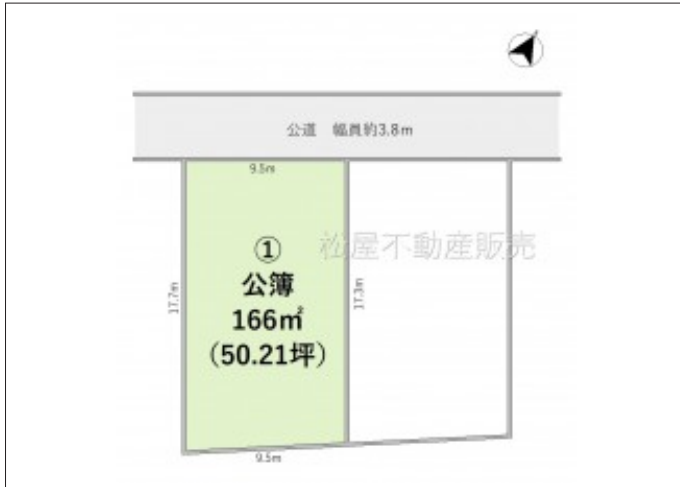

蒲郡市三谷町 土地 1,100万円

区画図

現地案内図

写真 【区画1】 高台に立地し日当たり風通し良好!

写真 【区画1】 図面と現況に相違ある場合には現況優先とします。

物件概要

物件種目	土地		
物件名	蒲郡市三谷町識訪山 売地1		
所在地	蒲郡市三谷町 愛知県蒲郡市三谷町識訪山		
価格	1,100万円		
坪単価	219,059円	土地面積	公簿 166.00㎡

管理物件番号	t389591		
私道負担面積			
交通	JR東海道本線 三河三谷駅 徒歩12分		
現況	更地	引渡時期	即時
設備	水道 排水	公営 下水	ガス プロパン
建築条件			
地目	畑		
地勢	高台		
都市計画	市街化区域		
用途地域	第一種住居		
建ぺい率	60%		
容積率	200%		
土地権利	所有権		
国土法	不要		
接道状況	状況：一方 北西側 幅員3.8m 公道に9.5m接面		
取引形態	一般		
小学校	三谷東小学校		
中学校	三谷中学校		
備考	・都市再生特別地区、屋外広告物規制区域、景観法・都市機能誘導区域 ・農地転用届出要・上下水道引き込み費用買主負担		