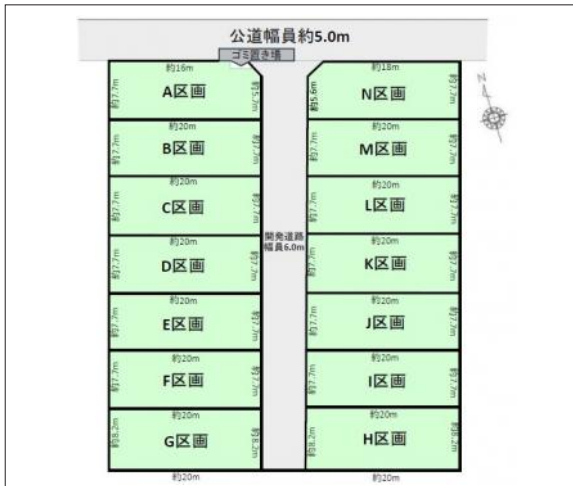

# 豊川市三蔵子町 土地 1,588万円

区画図

写真

現地案内図

写真

物件概要

物件種目	土地		
物件名	豊川市三蔵子町西浦 N区画		
所在地	豊川市三蔵子町		
	愛知県豊川市三蔵子町西浦		
価格	1,588万円		
坪単価	337,204円	土地面積	公簿 155.68m <sup>2</sup>

管理物件番号	2501178		
私道負担面積			
交通	名鉄豊川線 豊川稲荷駅 徒歩37分		
現況	更地	引渡時期	相談
設備	水道	公営	ガス
	排水	下水	
都市計画	市街化区域		
用途地域	第一種中高層住居専用		
建ぺい率	60%		
容積率	200%		
土地権利	所有権		
国土法	不要		
接道状況	状況：角地 北西側 幅員6m 公道に7.7m接面 北東側 幅員5m 公道に18m接面		
取引形態	仲介		
小学校	三蔵子小学校		
中学校	金屋中学校		
備考	22条指定区域、都市再生特別措置法 別途、水道分担金187,000円を要します。 造成・上下水引込後のお引渡し		