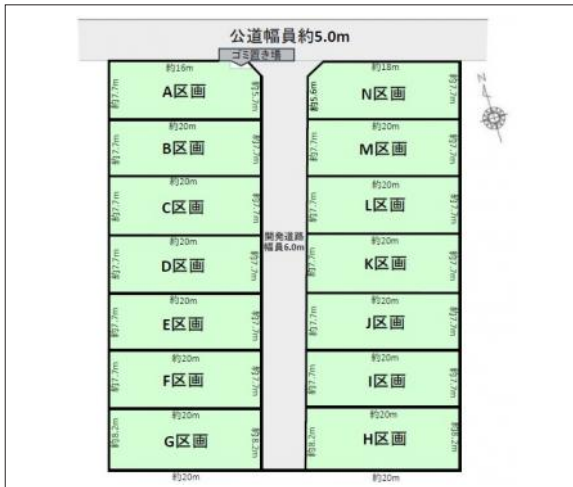

豊川市三蔵子町 土地 1,588万円

区画図

写真

現地案内図

写真

物件概要

物件種目	土地		
物件名	豊川市三蔵子町西浦L区画		
所在地	豊川市三蔵子町 愛知県豊川市三蔵子町西浦		
価格	1,588万円		
坪単価	332,885円	土地面積	公簿 157.70m ²

管理物件番号	2501176		
私道負担面積			
交通	名鉄豊川線 豊川稲荷駅 徒歩37分		
現況	更地	引渡時期	相談
設備	水道	公営	ガス
	排水	下水	
建築条件			
地目	宅地		
地勢			
都市計画	市街化区域		
用途地域	第一種中高層住居専用		
建ぺい率	60%		
容積率	200%		
土地権利	所有権		
国土法	不要		
接道状況	状況：一方 北西側 幅員6m 公道に7.7m接面		
取引形態	仲介		
小学校	三蔵子小学校		
中学校	金屋中学校		
備考	22条指定区域、都市再生特別措置法 別途、水道分担金187,000円を要します。 造成・上下水引込後のお引渡し		