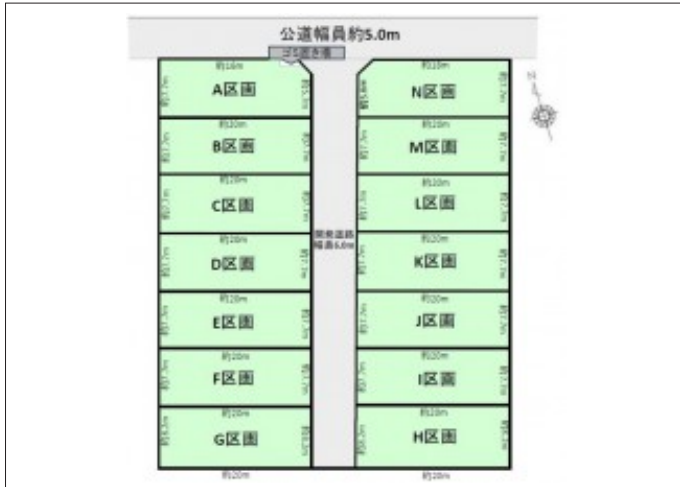

豊川市三蔵子町 土地 1,588万円

区画図

写真

現地案内図

写真

物件概要

物件種目	土地		
物件名	豊川市三蔵子町西浦L区画		
所在地	豊川市三蔵子町 愛知県豊川市三蔵子町西浦		
価格	1,588万円		
坪単価	332,885円	土地面積	公簿 157.70m ²

管理物件番号	2501176		
私道負担面積			
交通	名鉄豊川線 豊川稲荷駅 徒歩37分		
現況	更地	引渡時期	相談
設備	水道	公営	ガス
	排水	下水	
建築条件			
地目	宅地		
地勢			
都市計画	市街化区域		
用途地域	第一種中高層住居専用		
建ぺい率	60%		
容積率	200%		
土地権利	所有権		
国土法	不要		
接道状況	状況：一方 北西側 幅員6m 公道に7.7m接面		
取引形態	仲介		
小学校	三蔵子小学校		
中学校	金屋中学校		
備考	22条指定区域、都市再生特別措置法 別途、水道分担金187,000円を要します。 造成・上下水引込後のお引渡し		