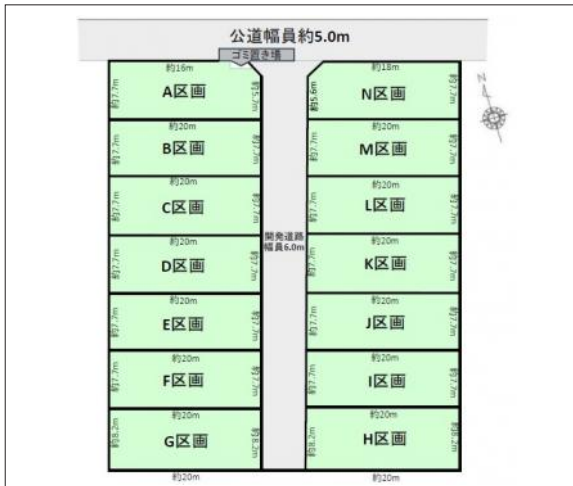

豊川市三蔵子町 土地 1,588万円

区画図

写真

現地案内図

写真

物件概要

物件種目	土地		
物件名	豊川市三蔵子町西浦K区画		
所在地	豊川市三蔵子町 愛知県豊川市三蔵子町西浦		
価格	1,588万円		
坪単価	332,885円	土地面積	公簿 157.70m ²

管理物件番号	2501175		
私道負担面積			
交通	名鉄豊川線 豊川稲荷駅 徒歩37分		
現況	更地	引渡時期	相談
設備	水道 排水	公営 下水	ガス 都市
建築条件			
地目	宅地		
地勢			
都市計画	市街化区域		
用途地域	第一種中高層住居専用		
建ぺい率	60%		
容積率	200%		
土地権利	所有権		
国土法	不要		
接道状況	状況：一方 北西側 幅員6m 公道に7.7m接面		
取引形態	仲介		
小学校	三蔵子小学校		
中学校	金屋中学校		
備考	22条指定区域、都市再生特別措置法 別途、水道分担金187,000円を要します。 造成・上下水引込後のお引渡し		