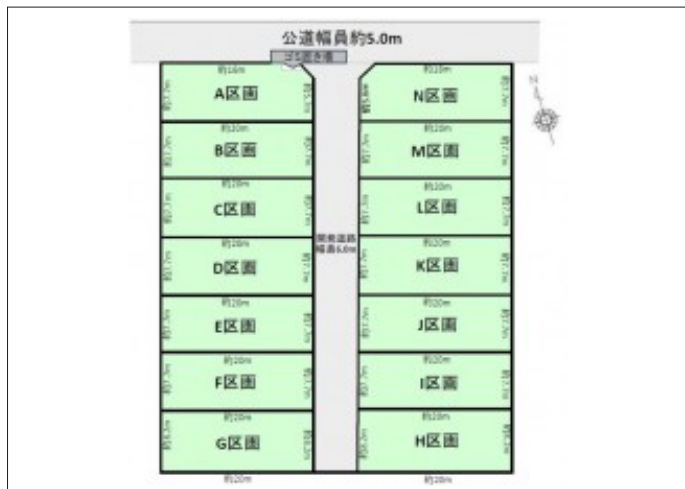

豊川市三蔵子町 土地 1,588万円

区画図

写真

現地案内図

写真

物件概要

物件種目	土地		
物件名	豊川市三蔵子町西浦J区画		
所在地	豊川市三蔵子町 愛知県豊川市三蔵子町西浦		
価格	1,588万円		
坪単価	332,800円	土地面積	公簿 157.74m ²

管理物件番号	2501174		
私道負担面積			
交通	名鉄豊川線 豊川稲荷駅 徒歩37分		
現況	更地	引渡時期	相談
設備	水道	公営	ガス
	排水	下水	
建築条件			
地目	宅地		
地勢			
都市計画	市街化区域		
用途地域	第一種中高層住居専用		
建ぺい率	60%		
容積率	200%		
土地権利	所有権		
国土法	不要		
接道状況	状況：一方北西側 幅員6m 公道に7.7m接面		
取引形態	仲介		
小学校	三蔵子小学校		
中学校	金屋中学校		
備考	22条指定区域、都市再生特別措置法 別途、水道分担金187,000円を要します。造成・上下水引込後のお引渡し		