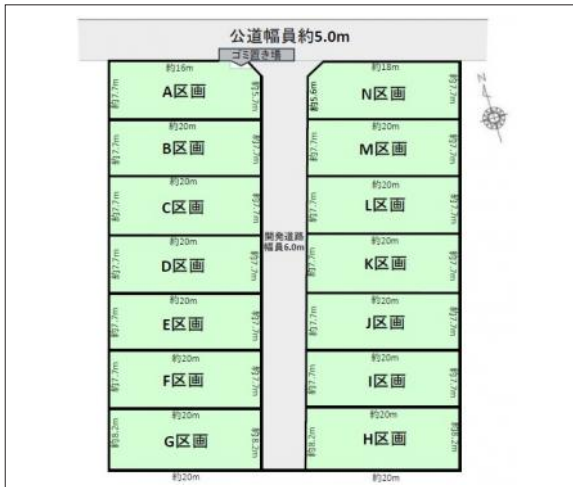

豊川市三蔵子町 土地 1,588万円

区画図

写真

現地案内図

写真

物件概要

物件種目	土地		
物件名	豊川市三蔵子町西浦1区画		
所在地	豊川市三蔵子町 愛知県豊川市三蔵子町西浦		
価格	1,588万円		
坪単価	332,779円	土地面積	公簿 157.75m ²
管理物件番号	2501173		
私道負担面積			
交通	名鉄豊川線 豊川稲荷駅 徒歩37分		
現況	更地	引渡時期	相談
設備	水道 排水	公営 下水	ガス 都市
建築条件			
地目	宅地		
地勢			
都市計画	市街化区域		
用途地域	第一種中高層住居専用		
建ぺい率	60%		
容積率	200%		
土地権利	所有権		
国土法	不要		
接道状況	状況：一方 北西側 幅員6m 公道に7.7m接面		
取引形態	仲介		
小学校	三蔵子小学校		
中学校	金屋中学校		
備考	22条指定区域、都市再生特別措置法 別途、水道分担金187,000円を要します。 造成・上下水引込後のお引渡し		