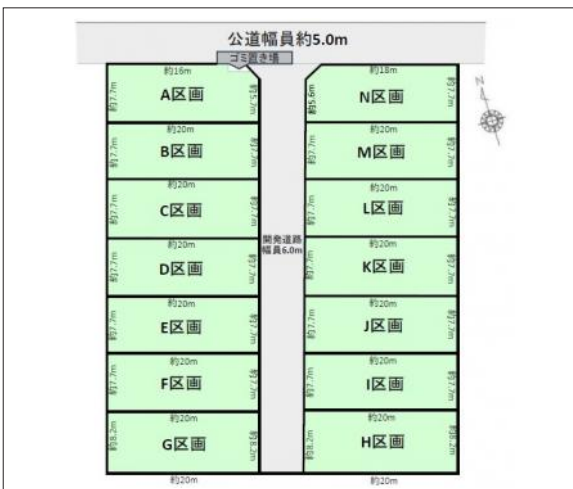

# 豊川市三蔵子町 土地 1,588万円

区画図

写真

現地案内図

写真

物件概要

物件種目	土地		
物件名	豊川市三蔵子町西浦H区画		
所在地	豊川市三蔵子町 愛知県豊川市三蔵子町西浦		
価格	1,588万円		
坪単価	312,755円	土地面積	公簿 167.85㎡

管理物件番号	2501172		
私道負担面積			
交通	名鉄豊川線 豊川稲荷駅 徒歩37分		
現況	更地	引渡時期	相談
設備	水道 排水	公営 下水	ガス 都市
建築条件			
地目	宅地		
地勢			
都市計画	市街化区域		
用途地域	第一種中高層住居専用		
建ぺい率	60%		
容積率	200%		
土地権利	所有権		
国土法	不要		
接道状況	状況：一方 北西側 幅員6m 公道に8.2m接面		
取引形態	仲介		
小学校	三蔵子小学校		
中学校	金屋中学校		
備考	22条指定区域、都市再生特別措置法 別途、水道分担金187,000円を要します。 造成・上下水引込後のお引渡し		