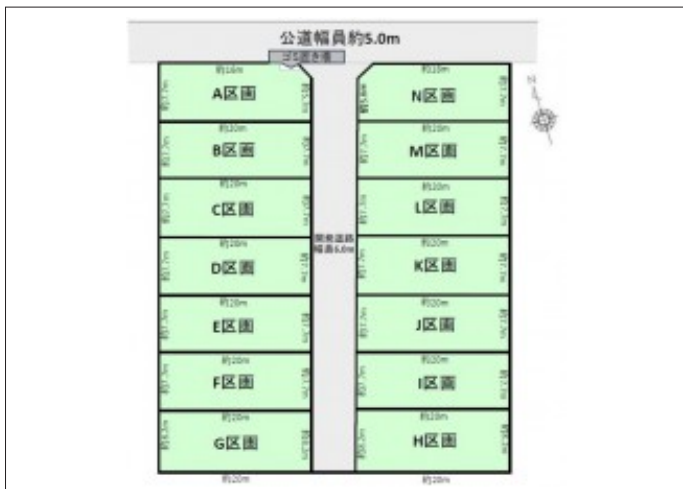

# 豊川市三蔵子町 土地 1,588万円

区画図

写真

現地案内図

写真

物件概要

物件種目	土地		
物件名	豊川市三蔵子町西浦H区画		
所在地	豊川市三蔵子町 愛知県豊川市三蔵子町西浦		
価格	1,588万円		
坪単価	312,755円	土地面積	公簿 167.85㎡

管理物件番号	2501172		
私道負担面積			
交通	名鉄豊川線 豊川稲荷駅 徒歩37分		
現況	更地	引渡時期	相談
設備	水道 排水	公営 下水	ガス 都市
建築条件			
地目	宅地		
地勢			
都市計画	市街化区域		
用途地域	第一種中高層住居専用		
建ぺい率	60%		
容積率	200%		
土地権利	所有権		
国土法	不要		
接道状況	状況：一方 北西側 幅員6m 公道に8.2m接面		
取引形態	仲介		
小学校	三蔵子小学校		
中学校	金屋中学校		
備考	22条指定区域、都市再生特別措置法 別途、水道分担金187,000円を要します。 造成・上下水引込後のお引渡し		