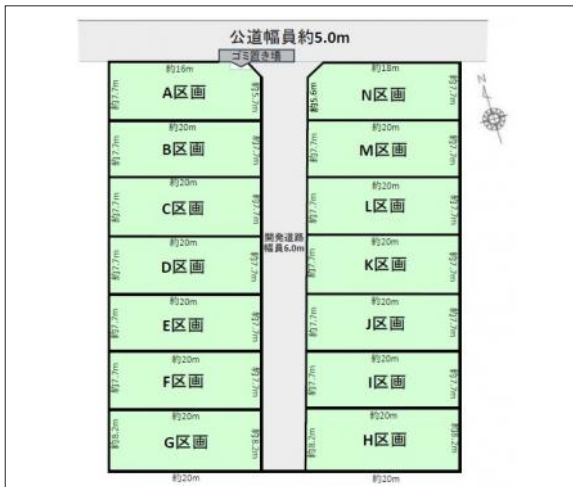

# 豊川市三蔵子町 土地 1,588万円

区画図

写真

現地案内図

写真

物件概要

物件種目	土地		
物件名	豊川市三蔵子町西浦G区画		
所在地	豊川市三蔵子町 愛知県豊川市三蔵子町西浦		
価格	1,588万円		
坪単価	314,366円	土地面積	公簿 166.99m <sup>2</sup>

管理物件番号	2501171		
私道負担面積			
交通	名鉄豊川線 豊川稲荷駅 徒歩37分		
現況	更地	引渡時期	相談
設備	水道 排水	公営 下水	ガス 都市
建築条件			
地目	宅地		
地勢			
都市計画	市街化区域		
用途地域	第一種中高層住居専用		
建ぺい率	60%		
容積率	200%		
土地権利	所有権		
国土法	不要		
接道状況	状況：一方 南東側 幅員6m 公道に8.2m接面		
取引形態	仲介		
小学校	三蔵子小学校		
中学校	金屋中学校		
備考	22条指定区域、都市再生特別措置法 別途、水道分担金187,000円を要します。 造成・上下水引込後のお引渡し		