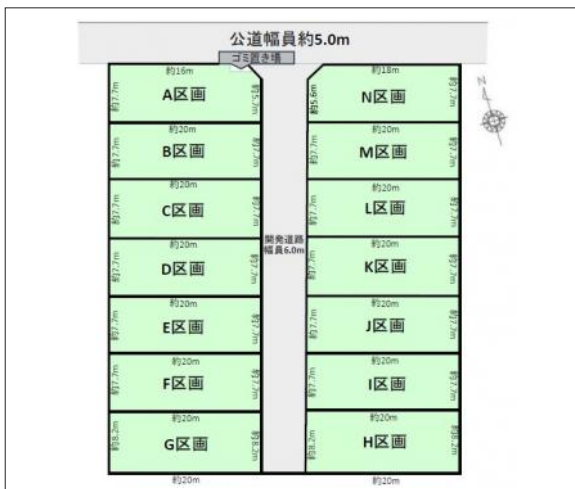

豊川市三蔵子町 土地 1,588万円

区画図

写真

現地案内図

写真

物件概要

物件種目	土地		
物件名	豊川市三蔵子町西浦F区画		
所在地	豊川市三蔵子町 愛知県豊川市三蔵子町西浦		
価格	1,588万円		
坪単価	332,758円	土地面積	公簿 157.76m ²

管理物件番号	2501170		
私道負担面積			
交通	名鉄豊川線 豊川稲荷駅 徒歩37分		
現況	更地	引渡時期	相談
設備	水道 排水	公営 下水	ガス 都市
建築条件			
地目	宅地		
地勢			
都市計画	市街化区域		
用途地域	第一種中高層住居専用		
建ぺい率	60%		
容積率	200%		
土地権利	所有権		
国土法	不要		
接道状況	状況：一方 南東側 幅員6m 公道に7.7m接面		
取引形態	仲介		
小学校	三蔵子小学校		
中学校	金屋中学校		
備考	22条指定区域、都市再生特別措置法 別途、水道分担金187,000円を要します。 造成・上下水引込後のお引渡し		