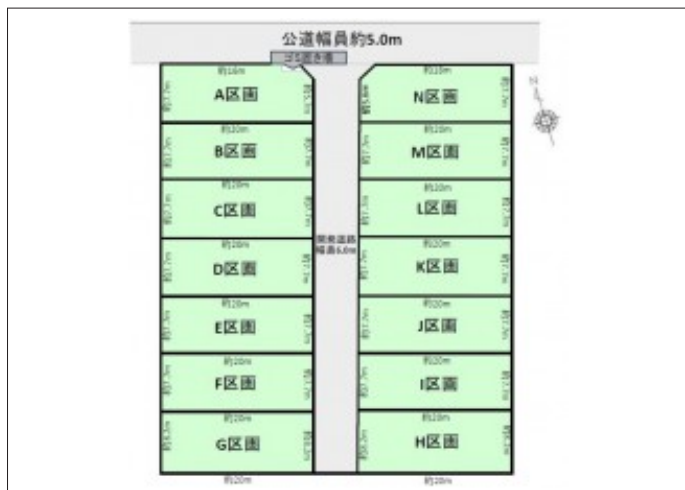

豊川市三蔵子町 土地 1,588万円

区画図

写真

現地案内図

写真

物件概要

物件種目	土地		
物件名	豊川市三蔵子町西浦F区画		
所在地	豊川市三蔵子町 愛知県豊川市三蔵子町西浦		
価格	1,588万円		
坪単価	332,758円	土地面積	公簿 157.76m ²

管理物件番号	2501170		
私道負担面積			
交通	名鉄豊川線 豊川稲荷駅 徒歩37分		
現況	更地	引渡時期	相談
設備	水道 排水	公営 下水	ガス 都市
建築条件			
地目	宅地		
地勢			
都市計画	市街化区域		
用途地域	第一種中高層住居専用		
建ぺい率	60%		
容積率	200%		
土地権利	所有権		
国土法	不要		
接道状況	状況：一方 南東側 幅員6m 公道に7.7m接面		
取引形態	仲介		
小学校	三蔵子小学校		
中学校	金屋中学校		
備考	22条指定区域、都市再生特別措置法 別途、水道分担金187,000円を要します。 造成・上下水引込後のお引渡し		