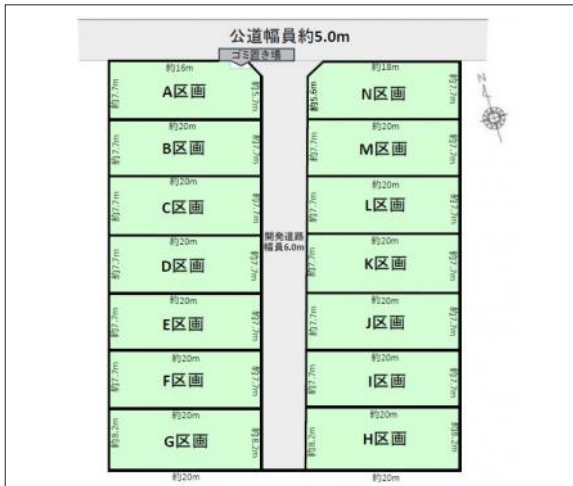

豊川市三蔵子町 土地 1,588万円

区画図

写真

現地案内図

写真

物件概要

物件種目	土地		
物件名	豊川市三蔵子町西浦E区画		
所在地	豊川市三蔵子町 愛知県豊川市三蔵子町西浦		
価格	1,588万円		
坪単価	332,822円	土地面積	公簿 157.73m ²

管理物件番号	2501169		
私道負担面積			
交通	名鉄豊川線 豊川稲荷駅 徒歩37分		
現況	更地	引渡時期	相談
設備	水道	公営	ガス
	排水	下水	
建築条件			
地目	宅地		
地勢			
都市計画	市街化区域		
用途地域	第一種中高層住居専用		
建ぺい率	60%		
容積率	200%		
土地権利	所有権		
国土法	不要		
接道状況	状況：一方 南東側 幅員6m 公道に7.7m接面		
取引形態	仲介		
小学校	三蔵子小学校		
中学校	金屋中学校		
備考	22条指定区域、都市再生特別措置法 別途、水道分担金187,000円を要します。 造成・上下水引込後のお引渡し		