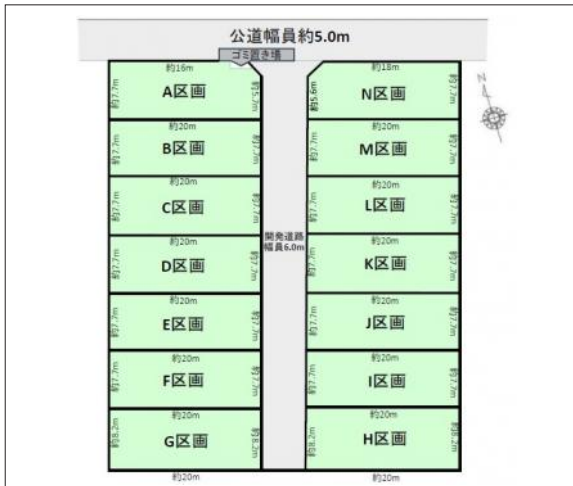

豊川市三蔵子町 土地 1,588万円

区画図

写真

現地案内図

写真

物件概要

物件種目	土地		
物件名	豊川市三蔵子町西浦D区画		
所在地	豊川市三蔵子町 愛知県豊川市三蔵子町西浦		
価格	1,588万円		
坪単価	332,885円	土地面積	公簿 157.70m ²

管理物件番号	2501168		
私道負担面積			
交通	名鉄豊川線 豊川稲荷駅 徒歩37分		
現況	更地	引渡時期	相談
設備	水道	公営	ガス
	排水	下水	
建築条件			
地目	宅地		
地勢			
都市計画	市街化区域		
用途地域	第一種中高層住居専用		
建ぺい率	60%		
容積率	200%		
土地権利	所有権		
国土法	不要		
接道状況	状況：一方南東側 幅員6m 公道に7.7m接面		
取引形態	仲介		
小学校	三蔵子小学校		
中学校	金屋中学校		
備考	22条指定区域、都市再生特別措置法 別途、水道分担金187,000円を要します。造成・上下水引込後のお引渡し		