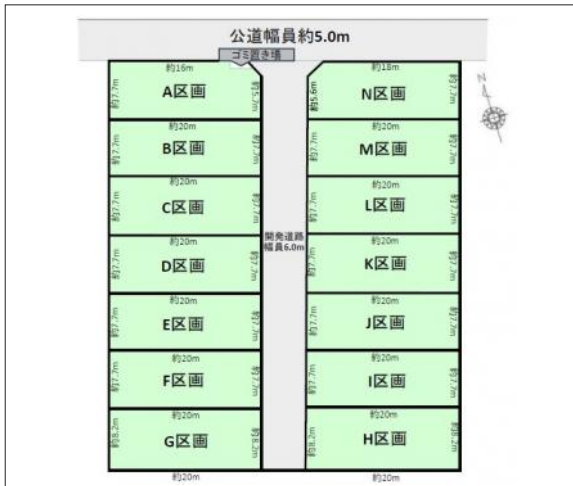

豊川市三蔵子町 土地 1,588万円

区画図

写真

現地案内図

写真

物件概要

物件種目	土地		
物件名	豊川市三蔵子町西浦C区画		
所在地	豊川市三蔵子町 愛知県豊川市三蔵子町西浦		
価格	1,588万円		
坪単価	332,927円	土地面積	公簿 157.68m ²

管理物件番号	2501167		
私道負担面積			
交通	名鉄豊川線 豊川稲荷駅 徒歩37分		
現況	更地	引渡時期	相談
設備	水道 排水	公営 下水	ガス 都市
建築条件			
地目	宅地		
地勢			
都市計画	市街化区域		
用途地域	第一種中高層住居専用		
建ぺい率	60%		
容積率	200%		
土地権利	所有権		
国土法	不要		
接道状況	状況：一方 南東側 幅員6m 公道に7.7m接面		
取引形態	仲介		
小学校	三蔵子小学校		
中学校	金屋中学校		
備考	22条指定区域、都市再生特別措置法 別途、水道分担金187,000円を要します。 造成・上下水引込後のお引渡し		