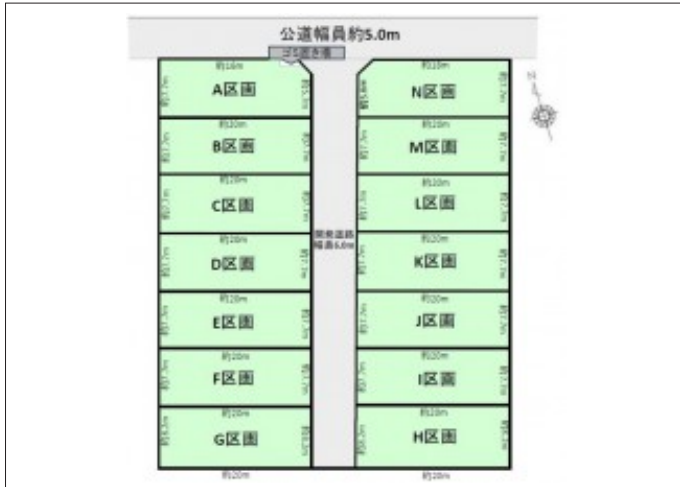

豊川市三蔵子町 土地 1,588万円

区画図

写真

現地案内図

写真

物件概要

物件種目	土地		
物件名	豊川市三蔵子町西浦C区画		
所在地	豊川市三蔵子町 愛知県豊川市三蔵子町西浦		
価格	1,588万円		
坪単価	332,927円	土地面積	公簿 157.68m ²

管理物件番号	2501167		
私道負担面積			
交通	名鉄豊川線 豊川稲荷駅 徒歩37分		
現況	更地	引渡時期	相談
設備	水道 排水	公営 下水	ガス 都市
建築条件			
地目	宅地		
地勢			
都市計画	市街化区域		
用途地域	第一種中高層住居専用		
建ぺい率	60%		
容積率	200%		
土地権利	所有権		
国土法	不要		
接道状況	状況：一方 南東側 幅員6m 公道に7.7m接面		
取引形態	仲介		
小学校	三蔵子小学校		
中学校	金屋中学校		
備考	22条指定区域、都市再生特別措置法 別途、水道分担金187,000円を要します。 造成・上下水引込後のお引渡し		