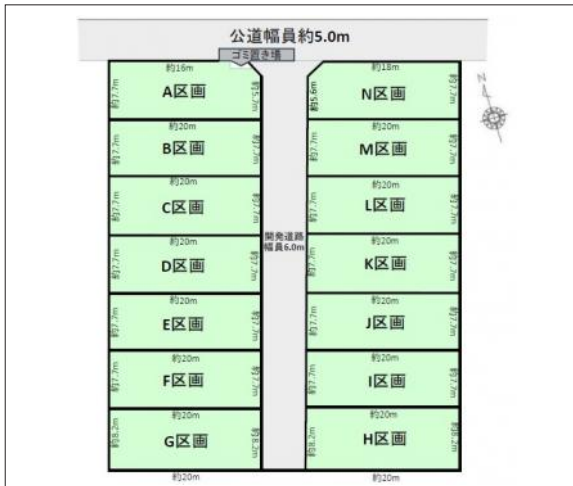

豊川市三蔵子町 土地 1,588万円

区画図

写真

現地案内図

写真

物件概要

物件種目	土地		
物件名	豊川市三蔵子町西浦B区画		
所在地	豊川市三蔵子町 愛知県豊川市三蔵子町西浦		
価格	1,588万円		
坪単価	332,969円	土地面積	公簿 157.66㎡

管理物件番号	2501166		
私道負担面積			
交通	名鉄豊川線 豊川稲荷駅 徒歩37分		
現況	更地	引渡時期	相談
設備	水道 排水	公営 下水	ガス 都市
建築条件			
地目	宅地		
地勢			
都市計画	市街化区域		
用途地域	第一種中高層住居専用		
建ぺい率	60%		
容積率	200%		
土地権利	所有権		
国土法	不要		
接道状況	状況：一方 南東側 幅員6m 公道に7.7m接面		
取引形態	仲介		
小学校	三蔵子小学校		
中学校	金屋中学校		
備考	22条指定区域、都市再生特別措置法 別途、水道分担金187,000円を要します。 造成・上下水引込後のお引渡し		