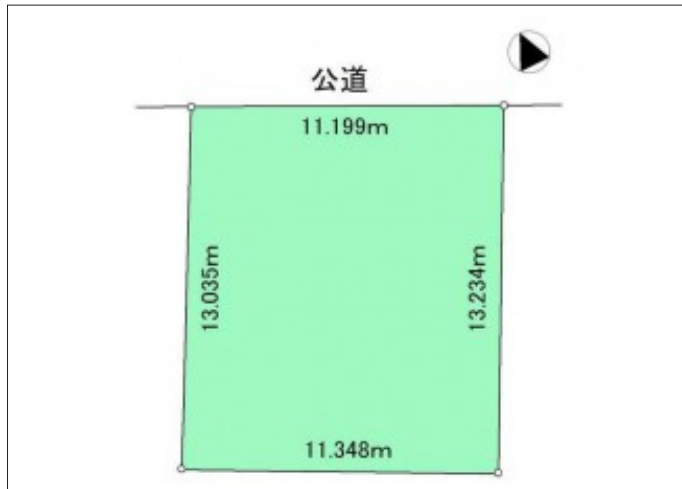

# 豊川市諏訪西町 土地 1,280万円

区画図

写真

現地案内図

写真

物件概要

物件種目	土地		
物件名	豊川市諏訪西町1丁目売地		
所在地	豊川市諏訪西町 愛知県豊川市諏訪西町1丁目		
価格	1,280万円		
坪単価	285,906円	土地面積	148.00㎡

管理物件番号	2501134		
私道負担面積			
交通	名鉄豊川線 諏訪町駅 徒歩13分		
現況	上物有	引渡時期	相談
設備	水道	公営	ガス
	排水	下水	
建築条件			
地目	宅地		
地勢			
都市計画	市街化区域		
用途地域	第一種住居		
建ぺい率	60%		
容積率	200%		
土地権利	所有権		
国土法	不要		
接道状況	状況：一方 北側 幅員4m 公道に11m接面		
取引形態	仲介		
小学校	代田小学校		
中学校	代田中学校		
備考	*更地渡し		