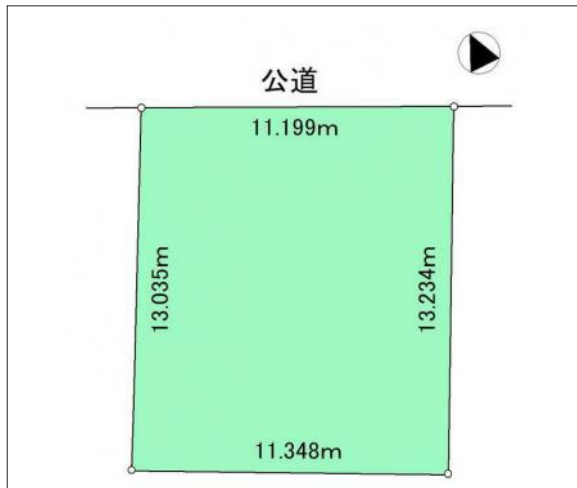

# 豊川市諏訪西町 土地 1,280万円

区画図

写真

現地案内図

写真

物件概要

物件種目	土地		
物件名	豊川市諏訪西町1丁目売地		
所在地	豊川市諏訪西町 愛知県豊川市諏訪西町1丁目		
価格	1,280万円		
坪単価	285,906円	土地面積	148.00㎡

管理物件番号	2501134		
私道負担面積			
交通	名鉄豊川線 諏訪町駅 徒歩13分		
現況	上物有	引渡時期	相談
設備	水道	公営	ガス
	排水	下水	
建築条件			
地目	宅地		
地勢			
都市計画	市街化区域		
用途地域	第一種住居		
建ぺい率	60%		
容積率	200%		
土地権利	所有権		
国土法	不要		
接道状況	状況：一方 北側 幅員4m 公道に11m接面		
取引形態	仲介		
小学校	代田小学校		
中学校	代田中学校		
備考	*更地渡し		