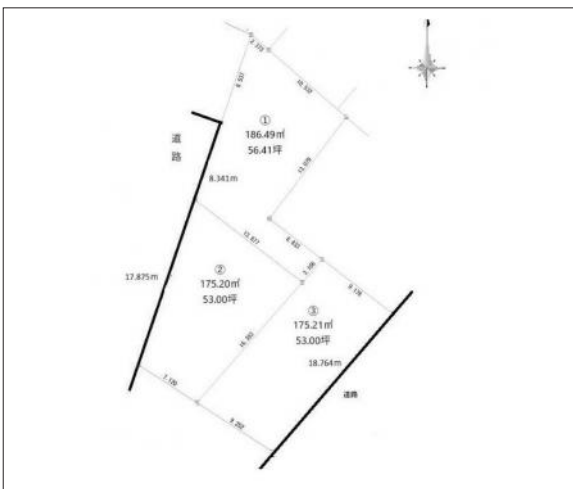

# 豊橋市山田二番町 土地 1,881.50万円

区画図

写真

現地案内図

写真

物件概要

物件種目	土地		
物件名	豊橋市山田二番町 売地		
所在地	豊橋市山田二番町 愛知県豊橋市山田二番町		
価格	1,881.50万円		
坪単価	355,014円	土地面積	175.20㎡
管理物件番号	2502082		
私道負担面積			
交通	豊橋鉄道渥美線 愛知大学前駅 徒歩13分		
現況	更地	引渡時期	即時
設備	水道 排水	公営 下水	ガス 都市
建築条件			
地目	畑		
地勢			
都市計画	市街化区域		
用途地域	第一種中高層住居専用		
建ぺい率	60%		
容積率	200%		
土地権利	所有権		
国土法			
接道状況	状況：一方 南西側 幅員6m		
取引形態	仲介		
小学校	幸小学校		
中学校	南部中学校		
備考	建築基準法22条区域 上下水道引き込み要		