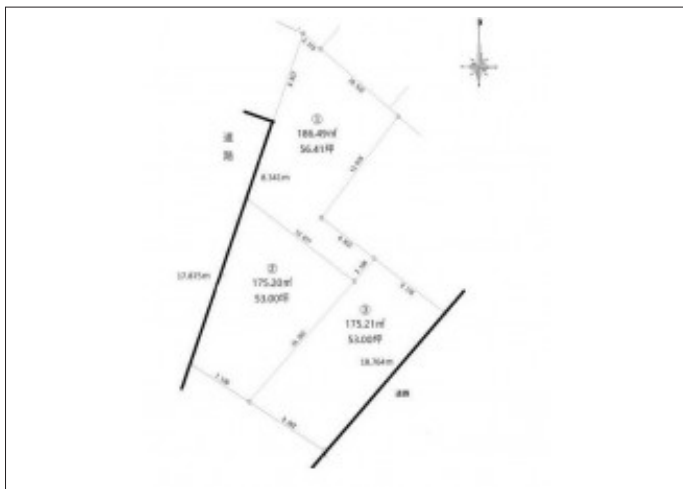

# 豊橋市山田二番町 土地 1,881.50万円

区画図

写真

現地案内図

写真

物件概要

物件種目	土地		
物件名	豊橋市山田二番町 売地		
所在地	豊橋市山田二番町 愛知県豊橋市山田二番町		
価格	1,881.50万円		
坪単価	355,014円	土地面積	175.20㎡
管理物件番号	2502082		
私道負担面積			
交通	豊橋鉄道渥美線 愛知大学前駅 徒歩13分		
現況	更地	引渡時期	即時
設備	水道 排水	公営 下水	ガス 都市
建築条件			
地目	畑		
地勢			
都市計画	市街化区域		
用途地域	第一種中高層住居専用		
建ぺい率	60%		
容積率	200%		
土地権利	所有権		
国土法			
接道状況	状況：一方 南西側 幅員6m		
取引形態	仲介		
小学校	幸小学校		
中学校	南部中学校		
備考	建築基準法22条区域 上下水道引き込み要		