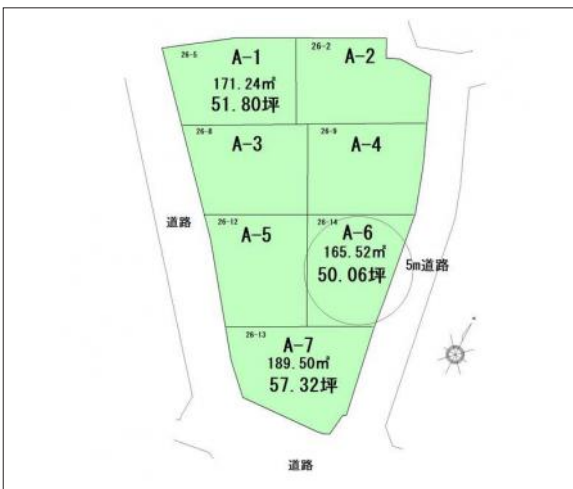

田原市田原町 土地 1,351.62万円

区画図

写真 閑静な住宅地で小さいお子さまがいるご家庭も安心です!お問い合わせ

現地案内図

写真 A-6

物件概要

物件種目	土地		
物件名	田原市田原町東山口 A6		
所在地	田原市田原町 愛知県田原市田原町東山口		
価格	1,351.62万円		
坪単価	269,948円	土地面積	実測 165.52㎡
管理物件番号	2502109		
私道負担面積			
交通	豊橋鉄道渥美線 三河田原駅 徒歩19分		
現況	更地	引渡時期	相談
設備	水道 排水	公営 下水	ガス プロパン
建築条件			
地目	宅地		
地勢			
都市計画	市街化区域		
用途地域	第一種中高層住居専用		
建ぺい率	60%		
容積率	200%		
土地権利	所有権		
国土法	不要		
接道状況	状況：一方 北東側 幅員5m 公道に15m接面		
取引形態	仲介		
小学校	田原中部小学校		
中学校	田原中学校		
備考	上下水道工事代35万円必要		