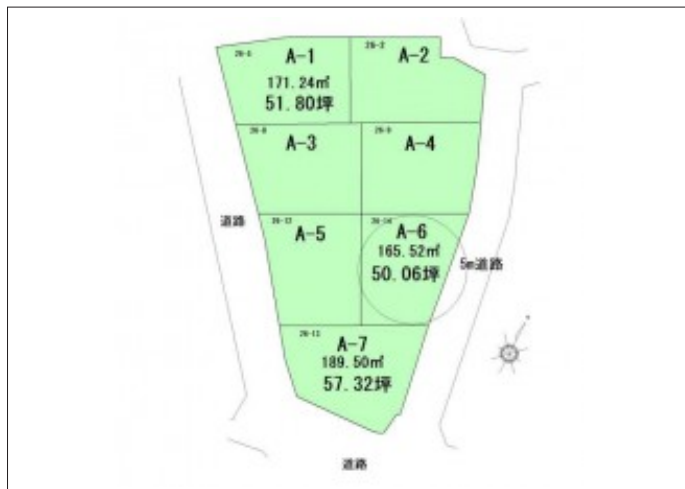

田原市田原町 土地 1,351.62万円

区画図

写真 閑静な住宅地で小さいお子さまがいるご家庭も安心です!お問い合わせ

現地案内図

写真 A-6

物件概要

物件種目	土地		
物件名	田原市田原町東山口 A6		
所在地	田原市田原町 愛知県田原市田原町東山口		
価格	1,351.62万円		
坪単価	269,948円	土地面積	実測 165.52㎡
管理物件番号	2502109		
私道負担面積			
交通	豊橋鉄道渥美線 三河田原駅 徒歩19分		
現況	更地	引渡時期	相談
設備	水道 排水	公営 下水	ガス プロパン
建築条件			
地目	宅地		
地勢			
都市計画	市街化区域		
用途地域	第一種中高層住居専用		
建ぺい率	60%		
容積率	200%		
土地権利	所有権		
国土法	不要		
接道状況	状況：一方 北東側 幅員5m 公道に15m接面		
取引形態	仲介		
小学校	田原中部小学校		
中学校	田原中学校		
備考	上下水道工事代35万円必要		